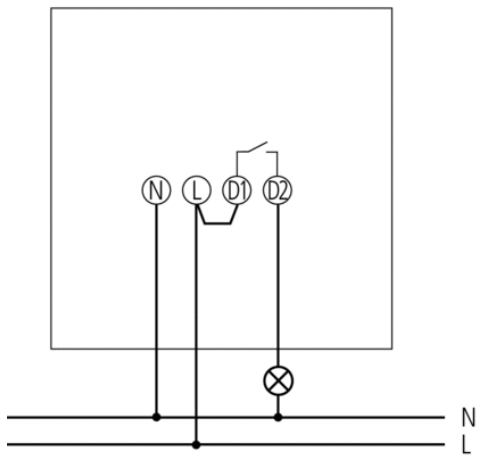

Описание

- Датчики движения (ИК)
- Автоматическое управление освещением по фактору движения и уровню естественного освещения
- Угол зоны обнаружения 180°
- Уличный датчик, IP 55
- Зона обнаружения повышенной чувствительности прямо под датчиком
- Сенсорная головка может поворачиваться на ± 90° по горизонтали, и на 40° вниз по вертикали
- Подходит для управления любыми типами ламп - люминесцентные, галогенные, накаливания
- Простая и легкая установка датчика
- Заводские настройки датчика подходят для большинства случаев использования
- Настраиваемый порог срабатывания по освещенности и задержка отключения
- Настраиваемая чувствительность (размер зоны обнаружения)
- Потенциометры настроек защищены от брызг и пыли

Степень защиты

IP 54

Пример подключения

Зона обнаружения

Высота установки (A)	Head on to (r)	Диагональ (t)
2,5 m	5 m	12 m

Чертежи

Аксессуары

RC фильтр