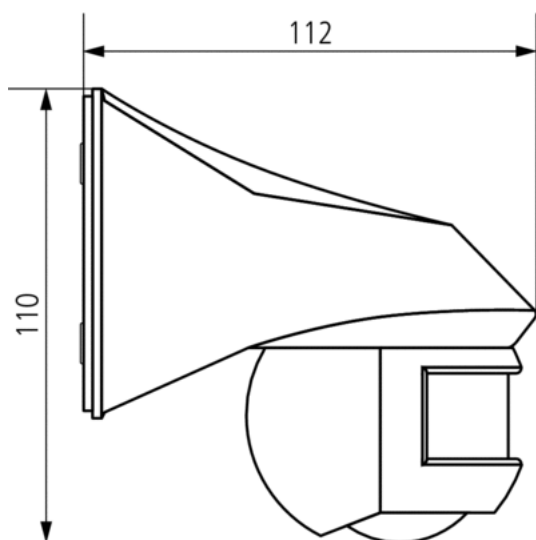

Степень защиты

IP 54

Пример подключения

Зона обнаружения

Высота установки (A)	Head on to (r)	Диагональ (t)
2,5 m	5 m	12 m

Чертежи

Аксессуары

RC фильтр