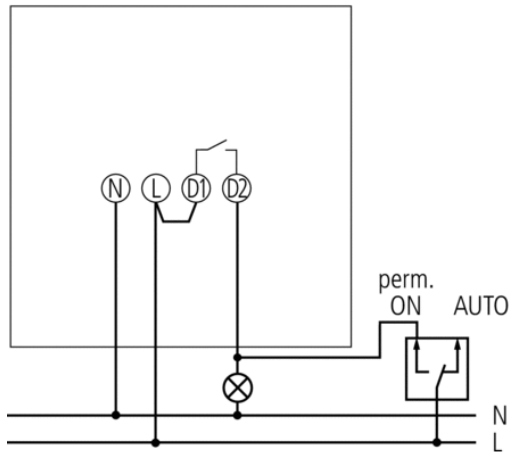

Описание

- Датчики движения (ИК)
- Автоматическое управление освещением по фактору движения и уровню естественного освещения
- Угол зоны обнаружения 180°
- Уличный датчик, IP 55
- Зона обнаружения повышенной чувствительности прямо под датчиком
- Сенсорная головка может поворачиваться на ± 90° по горизонтали, и на 40° вниз по вертикали
- Подходит для управления любыми типами ламп - люминесцентные, галогенные, накаливания
- Простая и легкая установка датчика
- Заводские настройки датчика подходят для большинства случаев использования
- Настраиваемый порог срабатывания по освещенности и задержка отключения
- Настраиваемая чувствительность (размер зоны обнаружения)
- Потенциометры настроек защищены от брызг и пыли

Технические характеристики

Номинальное напряжение	230 V AC
Частота	50 – 60 Hz
Энергопотребление в режиме ожидания	0,9 W
Измерение освещенности	Смешанное измерение освещенности
Количество каналов	1
Тип контактов	Нормально разомкнутые контакты
Тип монтажа	Настенный монтаж
Диапазон настройки яркости	5 – 1000 lx
Коммутационная способность Освещение	10 A (при 230 В AC, cos φ = 1), 6 A (при 230 В AC, cos φ = 0,6), 3 AX (при 230 В AC, cos φ = 0,3)
Угол зоны обнаружения	180°
Релейный выход	Беспотенциальный
Задержка отключения освещения	5 s-12 min
Лампы накаливания	1000 W
Нагрузка люминесцентных ламп (обычных) не компенсированных	900 VA
Нагрузка люминесцентных ламп (обычных) параллельно компенсированных	200 VA 18 μF
Нагрузка люминесцентных ламп (обычных) последовательно компенсированных	900 VA
Нагрузка люминесцентных ламп (обычных) со стабилизирующей схемой (lead-lag)	400 VA
Нагрузка люминесцентных ламп (Электронный балласт)	400 VA
Лампы	Лампы накаливания/галогенные, Люминесцентные лампы, Энергосберегающие лампы, LEDs
Температура окружающей среды	-25 °C ... +45 °C
Класс электрической защиты	II

Степень защиты

IP 54

Пример подключения

Зона обнаружения

Высота установки (A)	Head on to (r)	Диагональ (t)
2,5 m	5 m	12 m

Чертежи

Аксессуары

RC фильтр