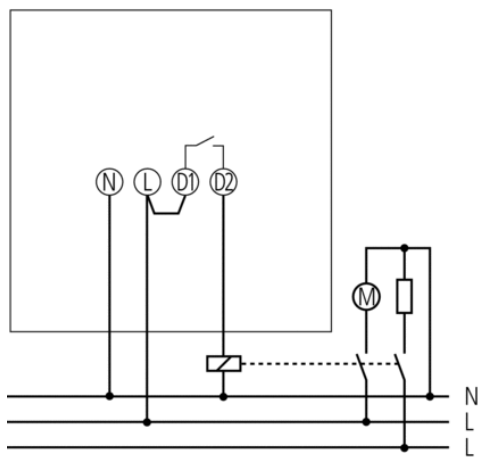

Описание

- Датчики движения (ИК)
- Автоматическое управление освещением по фактору движения и уровню естественного освещения
- Угол зоны обнаружения 180°
- Уличный датчик, IP 55
- Зона обнаружения повышенной чувствительности прямо под датчиком
- Сенсорная головка может поворачиваться на ± 90° по горизонтали, и на 40° вниз по вертикали
- Подходит для управления любыми типами ламп - люминесцентные, галогенные, накаливания
- Простая и легкая установка датчика
- Заводские настройки датчика подходят для большинства случаев использования
- Настраиваемый порог срабатывания по освещенности и задержка отключения
- Настраиваемая чувствительность (размер зоны обнаружения)
- Потенциометры настроек защищены от брызг и пыли

Степень защиты

IP 54

Пример подключения

Зона обнаружения

Высота установки (A)	Head on to (r)	Диагональ (t)
2,5 m	5 m	12 m

Чертежи

Аксессуары

RC фильтр