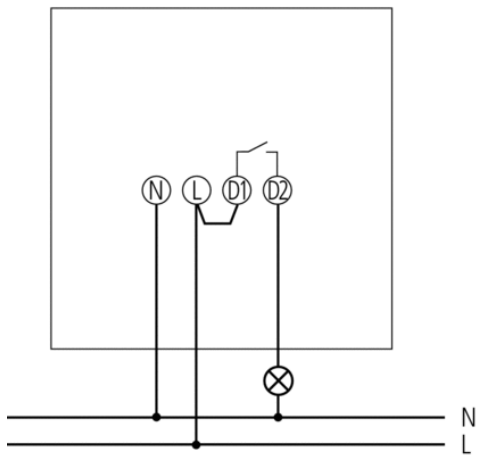

Описание

- Датчики движения (ИК)
- Автоматическое управление освещением по фактору движения и уровню естественного освещения
- Угол зоны обнаружения 180°
- Уличный датчик, IP 55
- Зона обнаружения повышенной чувствительности прямо под датчиком
- Сенсорная головка может поворачиваться на $\pm 90^\circ$ по горизонтали, и на 40° вниз по вертикали
- Подходит для управления любыми типами ламп - люминесцентные, галогенные, накаливания
- Простая и легкая установка датчика
- Заводские настройки датчика подходят для большинства случаев использования
- Настраиваемый порог срабатывания по освещенности и задержка отключения
- Настраиваемая чувствительность (размер зоны обнаружения)
- Потенциометры настроек защищены от брызг и пыли

Степень защиты

IP 54

Пример подключения

Зона обнаружения

Высота установки (A)	Head on to (r)	Диагональ (t)
2,5 m	5 m	12 m

Чертежи

Аксессуары

RC фильтр