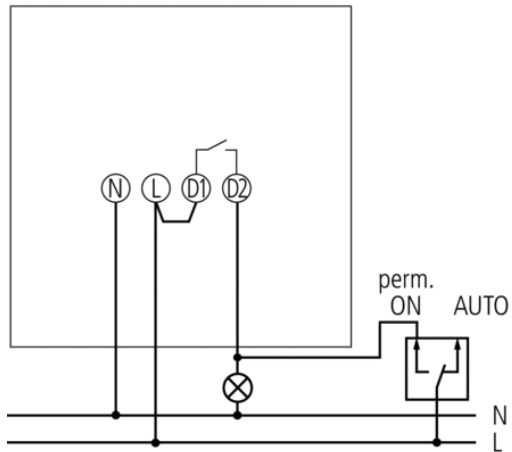

Описание

- Датчики движения (ИК)
- Автоматическое управление освещением по фактору движения и уровню естественного освещения
- Угол зоны обнаружения 180°
- Уличный датчик, IP 55
- Зона обнаружения повышенной чувствительности прямо под датчиком
- Сенсорная головка может поворачиваться на $\pm 90^\circ$ по горизонтали, и на 40° вниз по вертикали
- Подходит для управления любыми типами ламп - люминесцентные, галогенные, накаливания
- Простая и легкая установка датчика
- Заводские настройки датчика подходят для большинства случаев использования
- Настраиваемый порог срабатывания по освещенности и задержка отключения
- Настраиваемая чувствительность (размер зоны обнаружения)
- Потенциометры настроек защищены от брызг и пыли

Степень защиты

IP 54

Пример подключения

Зона обнаружения

Высота установки (A)	Head on to (r)	Диагональ (t)
2,5 m	5 m	12 m

Чертежи

Аксессуары

RC фильтр