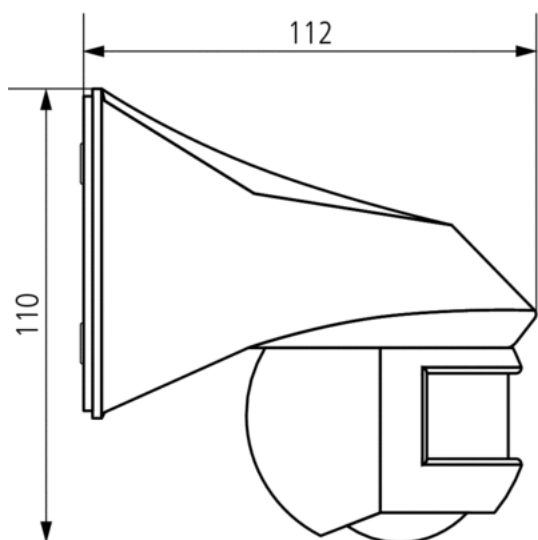

Степень защиты

IP 54

Пример подключения

Зона обнаружения

Высота установки (A)	Head on to (r)	Диагональ (t)
2,5 m	5 m	12 m

Чертежи

Аксессуары

RC фильтр