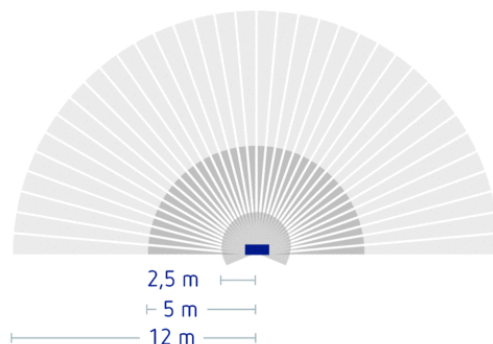

Степень защиты

IP 54

Пример подключения

Зона обнаружения

Высота установки (A)	Head on to (r)	Диагональ (t)
2,5 m	5 m	12 m

Чертежи

Аксессуары

RC фильтр