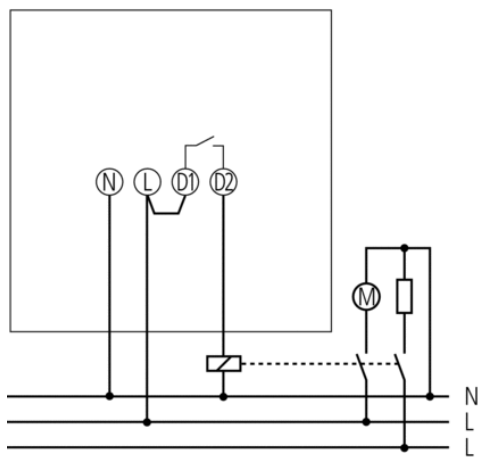

Описание

- Датчики движения (ИК)
- Автоматическое управление освещением по фактору движения и уровню естественного освещения
- Угол зоны обнаружения 180°
- Уличный датчик, IP 55
- Зона обнаружения повышенной чувствительности прямо под датчиком
- Сенсорная головка может поворачиваться на $\pm 90^\circ$ по горизонтали, и на 40° вниз по вертикали
- Подходит для управления любыми типами ламп - люминесцентные, галогенные, накаливания
- Простая и легкая установка датчика
- Заводские настройки датчика подходят для большинства случаев использования
- Настраиваемый порог срабатывания по освещенности и задержка отключения
- Настраиваемая чувствительность (размер зоны обнаружения)
- Потенциометры настроек защищены от брызг и пыли

Степень защиты

IP 54

Пример подключения

Зона обнаружения

Высота установки (A)	Head on to (r)	Диагональ (t)
2,5 m	5 m	12 m

Чертежи

Аксессуары

RC фильтр