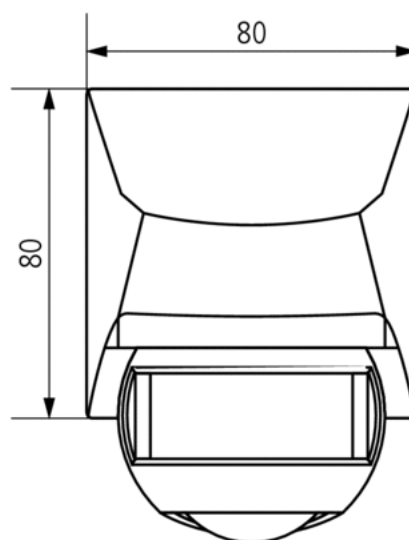

Степень защиты

IP 54

Пример подключения

Зона обнаружения

Высота установки (A)	Head on to (r)	Диагональ (t)
2,5 m	5 m	12 m

Чертежи

Аксессуары

RC фильтр