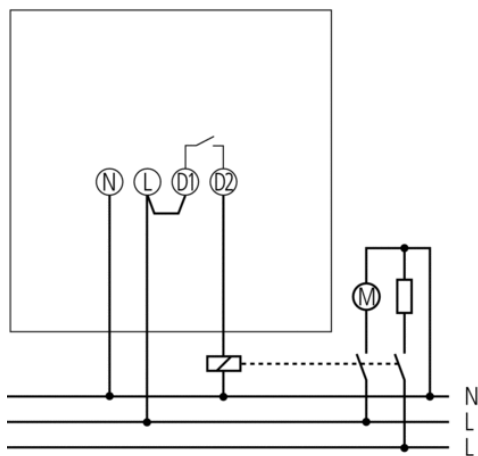

## Описание

- Датчики движения (ИК)
- Автоматическое управление освещением по фактору движения и уровню естественного освещения
- Угол зоны обнаружения 150°
- Уличный датчик, IP 55
- Зона обнаружения повышенной чувствительности прямо под датчиком
- Сенсорная головка может поворачиваться на ± 90° по горизонтали, и на 40° вниз по вертикали
- Подходит для управления любыми типами ламп - люминесцентные, галогенные, накаливания
- Простая и легкая установка датчика
- Заводские настройки датчика подходят для большинства случаев использования
- Настраиваемый порог срабатывания по освещенности и задержка отключения
- Настраиваемая чувствительность (размер зоны обнаружения)
- Потенциометры настроек защищены от брызг и пыли

Степень защиты

IP 54

**Пример подключения**

### Зона обнаружения

Высота установки (A)	Head on to (r)	Диагональ (t)
2,5 m	5 m	12 m