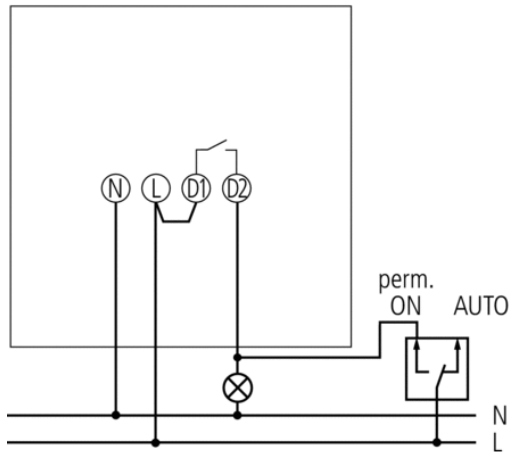

## Описание

- Датчики движения (ИК)
- Автоматическое управление освещением по фактору движения и уровню естественного освещения
- Угол зоны обнаружения 150°
- Уличный датчик, IP 55
- Зона обнаружения повышенной чувствительности прямо под датчиком
- Сенсорная головка может поворачиваться на ± 90° по горизонтали, и на 40° вниз по вертикали
- Подходит для управления любыми типами ламп - люминесцентные, галогенные, накаливания
- Простая и легкая установка датчика
- Заводские настройки датчика подходят для большинства случаев использования
- Настраиваемый порог срабатывания по освещенности и задержка отключения
- Настраиваемая чувствительность (размер зоны обнаружения)
- Потенциометры настроек защищены от брызг и пыли

Степень защиты

IP 54

**Пример подключения**

### Зона обнаружения

Высота установки (A)	Head on to (r)	Диагональ (t)
2,5 m	5 m	12 m