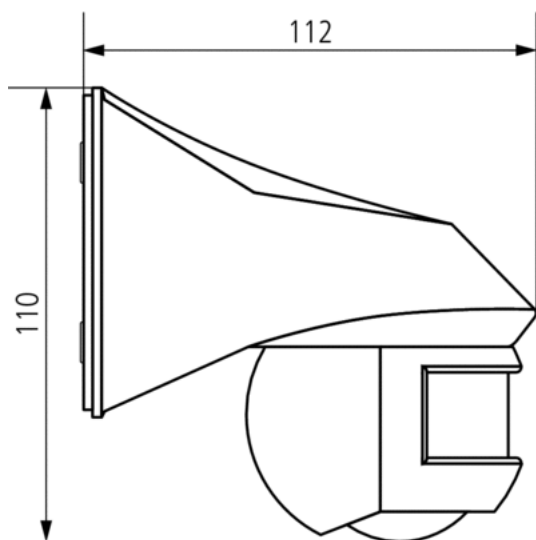

Чертежи

Аксессуары

RC фильтр

- Артикул: 9070523
  [Подробности ▶ www.theben.de](http://www.theben.de)

Крепление на/в угол LUXA черное

- Артикул: 9070625
  [Подробности ▶ www.theben.de](http://www.theben.de)

Крепление на/в угол LUXA белое

- Артикул: 9070626
  [Подробности ▶ www.theben.de](http://www.theben.de)