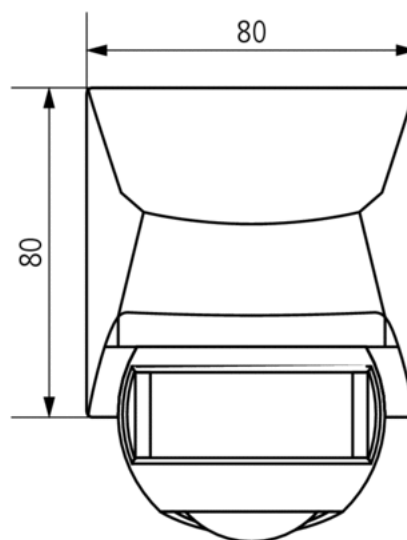

Чертежи

Аксессуары

RC фильтр

- Артикул: 9070523
  [Подробности ▶ www.theben.de](http://www.theben.de)

Крепление на/в угол LUXA черное

- Артикул: 9070625
  [Подробности ▶ www.theben.de](http://www.theben.de)

Крепление на/в угол LUXA белое

- Артикул: 9070626
  [Подробности ▶ www.theben.de](http://www.theben.de)