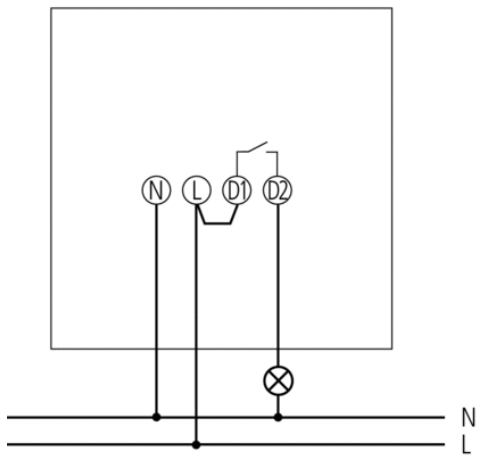

## Описание

- Датчики движения (ИК)
- Автоматическое управление освещением по фактору движения и уровню естественного освещения
- Угол зоны обнаружения 150°
- Уличный датчик, IP 55
- Зона обнаружения повышенной чувствительности прямо под датчиком
- Сенсорная головка может поворачиваться на ± 90° по горизонтали, и на 40° вниз по вертикали
- Подходит для управления любыми типами ламп - люминесцентные, галогенные, накаливания
- Простая и легкая установка датчика
- Заводские настройки датчика подходят для большинства случаев использования
- Настраиваемый порог срабатывания по освещенности и задержка отключения
- Настраиваемая чувствительность (размер зоны обнаружения)
- Потенциометры настроек защищены от брызг и пыли

### Зона обнаружения

Высота установки (A)	Head on to (r)	Диагональ (t)
2,5 m	5 m	12 m