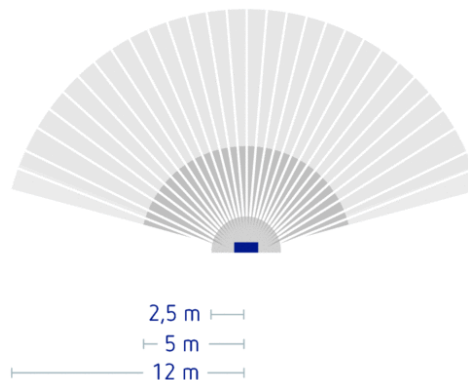

Степень защиты

IP 54

**Пример подключения**

### Зона обнаружения

Высота установки (A)	Head on to (r)	Диагональ (t)
2,5 m	5 m	12 m