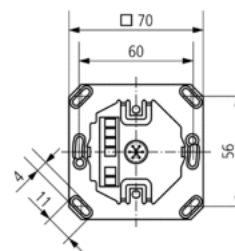

Зона обнаружения

Высота установки (A)	Сидящие люди (S)	Идущие люди (T)
2 m	20 m² | 4,5 m x 4,5 m	36 m² | 6 m x 6 m ± 0,5 m
2,5 m	36 m² | 6 m x 6 m	64 m² | 8 m x 8 m ± 0,5 m
3 m	49 m² | 7 m x 7 m	81 m² | 9 m x 9 m ± 0,5 m
3,5 m	64 m² | 8 m x 8 m	100 m² | 10 m x 10 m ± 1 m
4 m	–	121 m² | 11 m x 11 m ± 1 m

Чертежи

Аксессуары

Коробка для накладного монтажа ECO-IR 360 SR

- Артикул: 9070644
- Подробности ► www.theben.de

Рамка QuickFix, круглая SR

- Артикул: 9070647
- Подробности ► www.theben.de

Рамка QuickFix, квадратная SR

- Артикул: 9070650
- Подробности ► www.theben.de