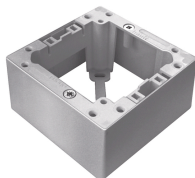

Пример подключения

Зона обнаружения

Высота установки (A)	Сидящие люди (S)	Идущие люди (T)
2 m	20 m ² 4,5 m x 4,5 m	36 m ² 6 m x 6 m ± 0,5 m
2,5 m	36 m ² 6 m x 6 m	64 m ² 8 m x 8 m ± 0,5 m
3 m	49 m ² 7 m x 7 m	81 m ² 9 m x 9 m ± 0,5 m
3,5 m	64 m ² 8 m x 8 m	100 m ² 10 m x 10 m ± 1 m
4 m	–	121 m ² 11 m x 11 m ± 1 m

Чертежи

Аксессуары

Коробка для накладного монтажа ECO-IR 360 SR

- Артикул: 9070644
- Подробности ► www.theben.de

Рамка QuickFix, круглая SR

- Артикул: 9070647
- Подробности ► www.theben.de

Рамка QuickFix, квадратная SR