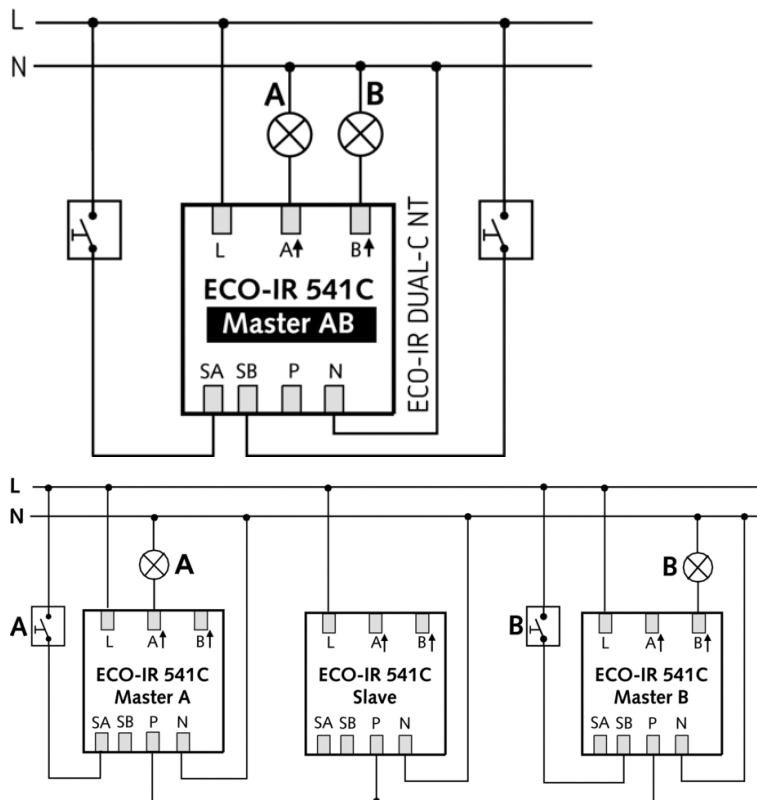

Лампы	Люминесцентные лампы
Энергосберегающие и люминесцентные лампы	max. 1400 VA
Энергосберегающие и люминесцентные лампы (Количество электронных балластов)	16 x (1 x 58 W), 8 x (2 x 58 W), 24 x (1 x 36 W), 12 x (2 x 36 W), 24 x (kleiner als 36 W)
Тип подключения	Пружинные клеммы
Макс. диаметр сечение кабеля	1,5 mm²
Монтажная плата	70 x 70 mm
Размер скрываемой части корпуса	Ø 55 mm (NIS, PMI)
Температура окружающей среды	+0 °C ... +50 °C
Класс электрической защиты	II в соответствии с EN 60 730-1
Степень защиты	IP 40

Пример подключения