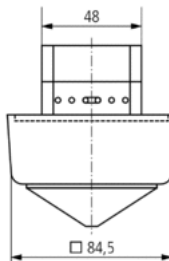

Зона обнаружения

Высота установки (A)	Сидящие люди (S)	Идущие люди (T)
2 m	20 m² | 4,5 m x 4,5 m	36 m² | 6 m x 6 m ± 0,5 m
2,5 m	36 m² | 6 m x 6 m	64 m² | 8 m x 8 m ± 0,5 m
3 m	49 m² | 7 m x 7 m	81 m² | 9 m x 9 m ± 0,5 m
3,5 m	64 m² | 8 m x 8 m	100 m² | 10 m x 10 m ± 1 m
4 m	–	121 m² | 11 m x 11 m ± 1 m

Чертежи

Аксессуары

Коробка для накладного монтажа ECO-IR 360 SR

- Артикул: 9070644
- Подробности ► www.theben.de

Рамка QuickFix, круглая SR

- Артикул: 9070647
- Подробности ► www.theben.de

Рамка QuickFix, квадратная SR

- Артикул: 9070650
- Подробности ► www.theben.de