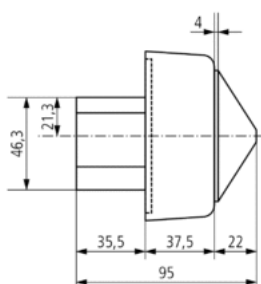

Зона обнаружения

Высота установки (A)	Сидящие люди (S)	Идущие люди (T)
2 m	20 m² | 4,5 m x 4,5 m	36 m² | 6 m x 6 m ± 0,5 m
2,5 m	36 m² | 6 m x 6 m	64 m² | 8 m x 8 m ± 0,5 m
3 m	49 m² | 7 m x 7 m	81 m² | 9 m x 9 m ± 0,5 m
3,5 m	64 m² | 8 m x 8 m	100 m² | 10 m x 10 m ± 1 m
4 m	–	121 m² | 11 m x 11 m ± 1 m

Чертежи

Аксессуары

Коробка для накладного монтажа ECO-IR 360 SR

- Артикул: 9070644
- Подробности ► www.theben.de

Рамка QuickFix, круглая SR

- Артикул: 9070647
- Подробности ► www.theben.de

Рамка QuickFix, квадратная SR

- Артикул: 9070650
- Подробности ► www.theben.de