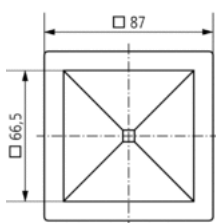

Зона обнаружения

Высота установки (A)	Сидящие люди (S)	Идущие люди (T)
2 m	20 m² | 4,5 m x 4,5 m	36 m² | 6 m x 6 m ± 0,5 m
2,5 m	36 m² | 6 m x 6 m	64 m² | 8 m x 8 m ± 0,5 m
3 m	49 m² | 7 m x 7 m	81 m² | 9 m x 9 m ± 0,5 m
3,5 m	64 m² | 8 m x 8 m	100 m² | 10 m x 10 m ± 1 m
4 m	–	121 m² | 11 m x 11 m ± 1 m

Чертежи

Аксессуары

Коробка для накладного монтажа ECO-IR 360 SR

- Артикул: 9070644
- Подробности ► www.theben.de

Рамка QuickFix, круглая SR

- Артикул: 9070647
- Подробности ► www.theben.de

Рамка QuickFix, квадратная SR

- Артикул: 9070650
- Подробности ► www.theben.de