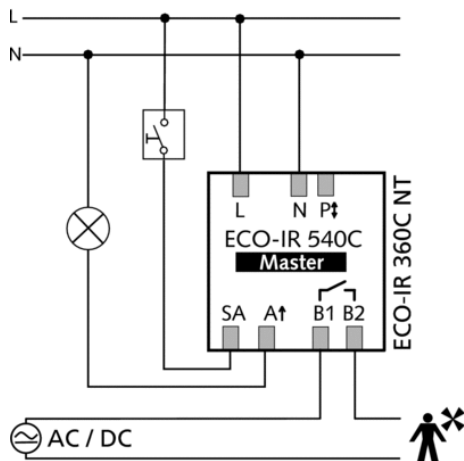

Технические характеристики

Номинальное напряжение	230 V AC
Частота	50 Hz
Рекомендуемая высота установки	2 – 3,5 m
Тип монтажа	Потолочный монтаж
Потребляемая мощность	0,9 W
Измерение освещенности	Подлинное измерение дневного света
Диапазон настройки яркости	10 – 1500 lx
Задержка отключения освещения	10 s-20 min
Тип контактов выхода «Освещение»	Реле 230 В, ограничение тока включения
Лампы	Люминесцентные лампы
Энергосберегающие и люминесцентные лампы	max. 1400 VA
Энергосберегающие и люминесцентные лампы (Количество электронных балластов)	16 x (1 x 58 W), 8 x (2 x 58 W), 24 x (1 x 36 W), 12 x (2 x 36 W), 24 x (kleiner als 36 W)
Задержка включения выхода Присутствие	0 s – 10 min
Задержка отключения, выход «Присутствие»	10 s-120 min
Тип контактов выхода «Присутствие»	Реле Безпотенциальные
Коммутационная способность Присутствие	100 W (50 V DC), 460 VA (230 V AC), min. 10 V/100 mA
Релейный выход	Беспотенциальный
Тип подключения	Пружинные клеммы
Макс. диаметр сечение кабеля	1,5 mm²
Монтажная плата	70 x 70 mm
Размер скрываемой части корпуса	Ø 55 mm (NIS, PMI)
Температура окружающей среды	+0 °C ... +50 °C
Класс электрической защиты	II в соответствии с EN 60 730-1
Степень защиты	IP 40

Пример подключения