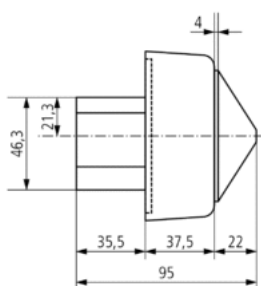

Зона обнаружения

Высота установки (A)	Сидящие люди (S)	Идущие люди (T)
2 m	20 m² | 4,5 m x 4,5 m	36 m² | 6 m x 6 m ± 0,5 m
2,5 m	36 m² | 6 m x 6 m	64 m² | 8 m x 8 m ± 0,5 m
3 m	49 m² | 7 m x 7 m	81 m² | 9 m x 9 m ± 0,5 m
3,5 m	64 m² | 8 m x 8 m	100 m² | 10 m x 10 m ± 1 m
4 m	–	121 m² | 11 m x 11 m ± 1 m
9 m	–	361 m² | 19 m x 19 m ± 1 m

Чертежи

Аксессуары

Рамка QuickFix, круглая

- Артикул: 9070517
- Подробности ▶ www.theben.de

Рамка QuickFix, круглая, для монолитных потолков,

- Артикул: 9070519
- Подробности ▶ www.theben.de

Рамка QuickFix, квадратная, для монолитных потолков

- Артикул: 9070518
- Подробности ▶ www.theben.de