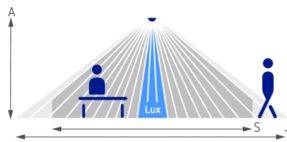

Пример подключения

Зона обнаружения

Высота установки (A)	Сидящие люди (S)	Идущие люди (T)
2 m	20 m ² 4,5 m x 4,5 m	36 m ² 6 m x 6 m ± 0,5 m
2,5 m	36 m ² 6 m x 6 m	64 m ² 8 m x 8 m ± 0,5 m
3 m	49 m ² 7 m x 7 m	81 m ² 9 m x 9 m ± 0,5 m
3,5 m	64 m ² 8 m x 8 m	100 m ² 10 m x 10 m ± 1 m
4 m	–	121 m ² 11 m x 11 m ± 1 m
9 m	–	361 m ² 19 m x 19 m ± 1 m