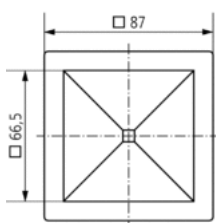

Зона обнаружения

Высота установки (A)	Сидящие люди (S)	Идущие люди (T)
2 m	20 m² | 4,5 m x 4,5 m	36 m² | 6 m x 6 m ± 0,5 m
2,5 m	36 m² | 6 m x 6 m	64 m² | 8 m x 8 m ± 0,5 m
3 m	49 m² | 7 m x 7 m	81 m² | 9 m x 9 m ± 0,5 m
3,5 m	64 m² | 8 m x 8 m	100 m² | 10 m x 10 m ± 1 m
4 m	–	121 m² | 11 m x 11 m ± 1 m
9 m	–	361 m² | 19 m x 19 m ± 1 m

Чертежи

Аксессуары

Рамка QuickFix, круглая

- Артикул: 9070517
- Подробности ▶ www.theben.de

Рамка QuickFix, круглая, для монолитных потолков,

- Артикул: 9070519
- Подробности ▶ www.theben.de

Рамка QuickFix, квадратная, для монолитных потолков

- Артикул: 9070518
- Подробности ▶ www.theben.de