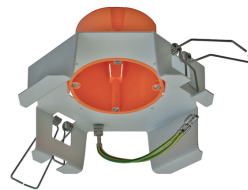

Оснастка QuickFix для подвесных потолков

- Артикул: 9070522
  [Подробности ▶ www.theben.de](http://www.theben.de)