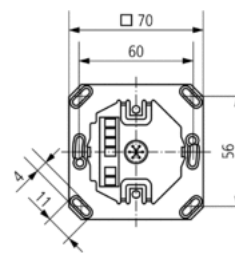

Зона обнаружения

Высота установки (A)	Сидящие люди (S)	Идущие люди (T)
2 m	20 m² | 4,5 m x 4,5 m	36 m² | 6 m x 6 m ± 0,5 m
2,5 m	36 m² | 6 m x 6 m	64 m² | 8 m x 8 m ± 0,5 m
3 m	49 m² | 7 m x 7 m	81 m² | 9 m x 9 m ± 0,5 m
3,5 m	64 m² | 8 m x 8 m	100 m² | 10 m x 10 m ± 1 m
4 m	–	121 m² | 11 m x 11 m ± 1 m
9 m	–	361 m² | 19 m x 19 m ± 1 m

Чертежи

Аксессуары

Рамка QuickFix, круглая

- Артикул: 9070517
- Подробности ▶ www.theben.de

Рамка QuickFix, круглая, для монолитных потолков,

- Артикул: 9070519
- Подробности ▶ www.theben.de

Рамка QuickFix, квадратная, для монолитных потолков

- Артикул: 9070518
- Подробности ▶ www.theben.de