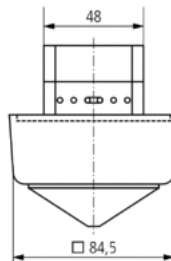

Зона обнаружения

Высота установки (A)	Сидящие люди (S)	Идущие люди (T)
2 m	20 m² | 4,5 m x 4,5 m	36 m² | 6 m x 6 m ± 0,5 m
2,5 m	36 m² | 6 m x 6 m	64 m² | 8 m x 8 m ± 0,5 m
3 m	49 m² | 7 m x 7 m	81 m² | 9 m x 9 m ± 0,5 m
3,5 m	64 m² | 8 m x 8 m	100 m² | 10 m x 10 m ± 1 m
4 m	–	121 m² | 11 m x 11 m ± 1 m
9 m	–	361 m² | 19 m x 19 m ± 1 m

Чертежи

Аксессуары

Рамка QuickFix, круглая

- Артикул: 9070517
- Подробности ▶ www.theben.de

Рамка QuickFix, круглая, для монолитных потолков,

- Артикул: 9070519
- Подробности ▶ www.theben.de

Рамка QuickFix, квадратная, для монолитных потолков

- Артикул: 9070518
- Подробности ▶ www.theben.de