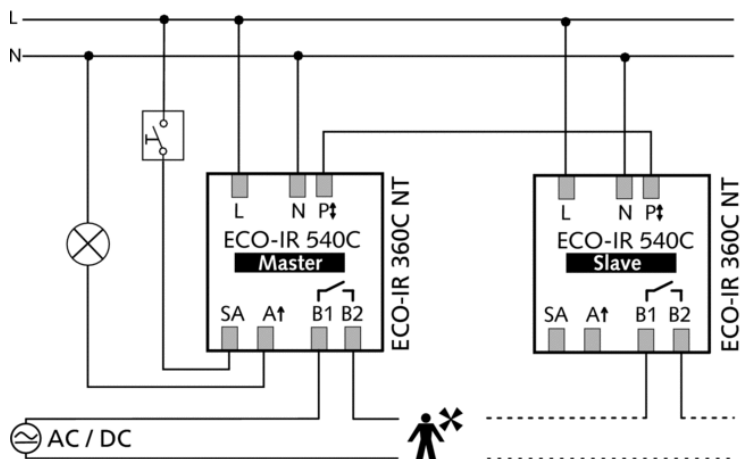

Зона обнаружения

Высота установки (A)	Сидящие люди (S)	Идущие люди (T)
2 m	20 m² | 4,5 m x 4,5 m	36 m² | 6 m x 6 m ± 0,5 m
2,5 m	36 m² | 6 m x 6 m	64 m² | 8 m x 8 m ± 0,5 m
3 m	49 m² | 7 m x 7 m	81 m² | 9 m x 9 m ± 0,5 m
3,5 m	64 m² | 8 m x 8 m	100 m² | 10 m x 10 m ± 1 m
4 m	–	121 m² | 11 m x 11 m ± 1 m
9 m	–	361 m² | 19 m x 19 m ± 1 m