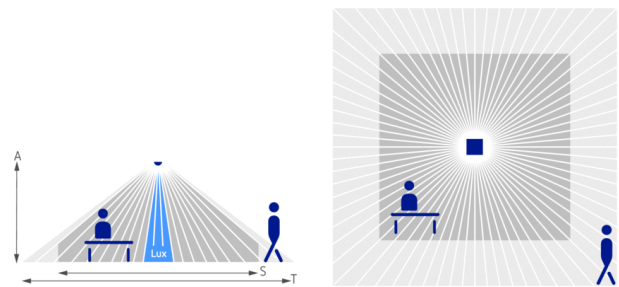

Зона обнаружения

Высота установки (A)	Сидящие люди (S)	Идущие люди (T)
2 m	9 m² | 3 m x 3 m	20 m² | 4,5 m x 4,5 m ± 0,5 m
2,5 m	16 m² | 4 m x 4 m	36 m² | 6 m x 6 m ± 0,5 m
3 m	20 m² | 4,5 m x 4,5 m	49 m² | 7 m x 7 m ± 1 m
3,5 m	–	64 m² | 8 m x 8 m ± 1 m