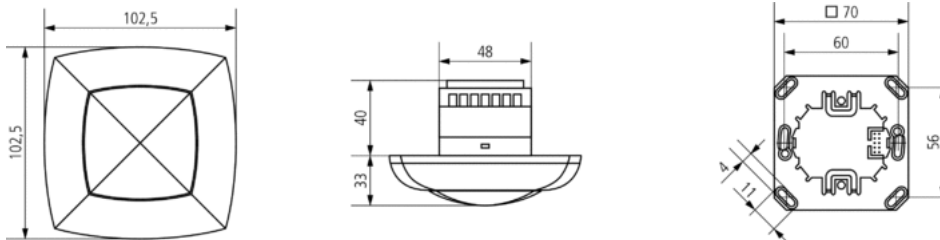

Пример подключения

Зона обнаружения

Высота установки (A)	Сидящие люди (S)	Идущие люди (T)
2 m	9 m² | 3 m x 3 m	20 m² | 4,5 m x 4,5 m ± 0,5 m
2,5 m	16 m² | 4 m x 4 m	36 m² | 6 m x 6 m ± 0,5 m
3 m	20 m² | 4,5 m x 4,5 m	49 m² | 7 m x 7 m ± 1 m
3,5 m	–	64 m² | 8 m x 8 m ± 1 m

Чертежи