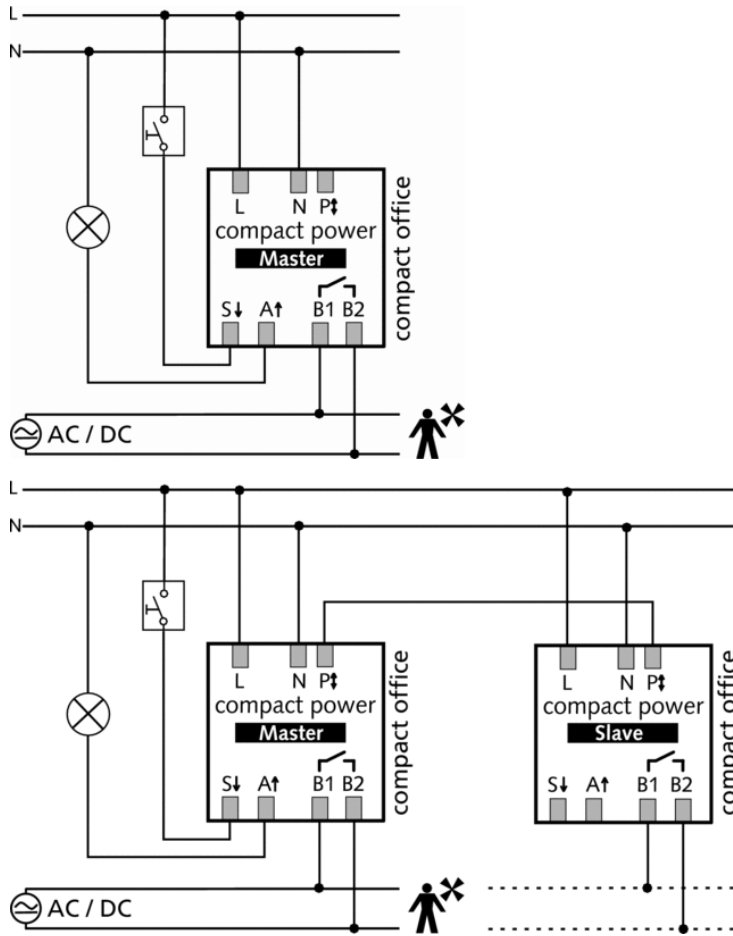

Пример подключения