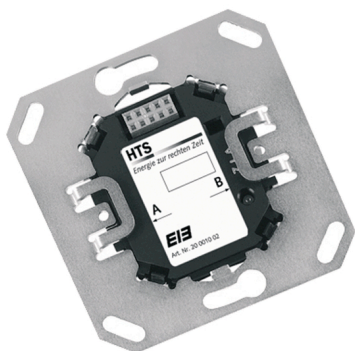

Описание

- Необходим для датчиков присутствия серии ECO-IR
- Установка в монтажную коробку