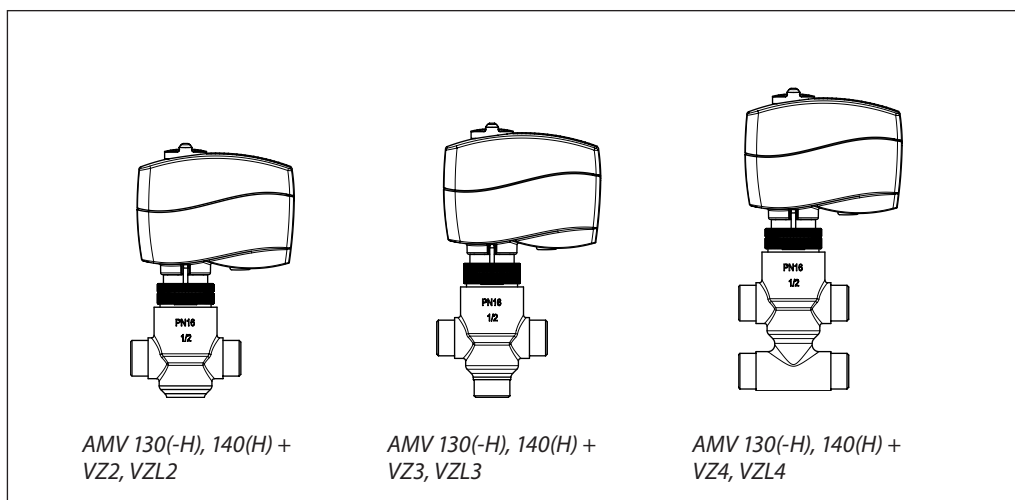

Техническое описание Редукторные электроприводы AMV 130, AMV 140, AMV 130H, AMV 140H

Комбинации электроприводов и регулирующих клапанов

Габаритные размеры