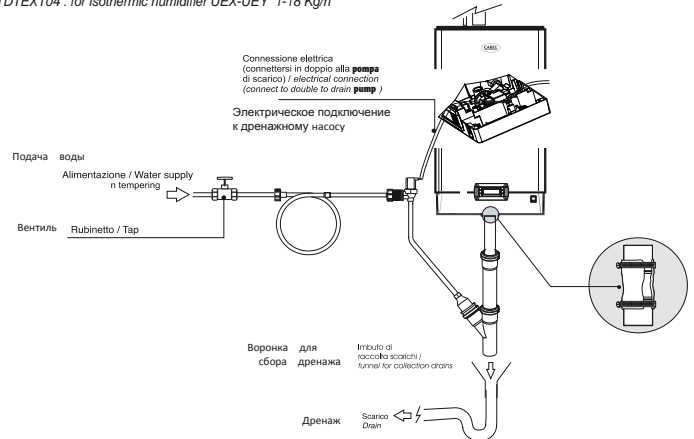

KITDTEXT04 : для паровых увлажнителей UEX-UEY 1-18 кг/ч
KITDTEXT04 : for isothermic humidifier UEX-UEY 1-18 Kg/h