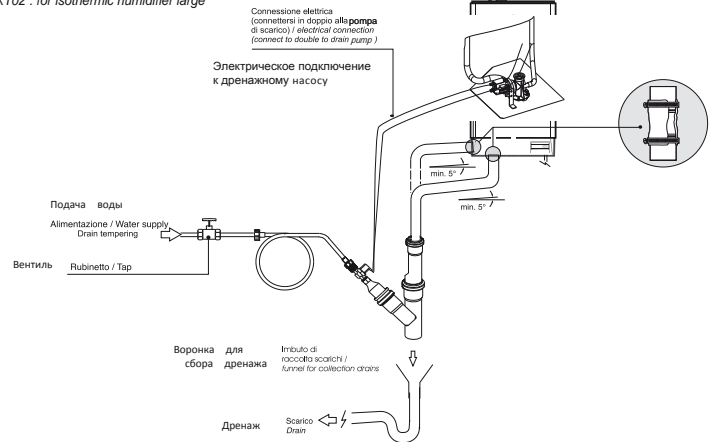

KITDTEXT02 : для паровых увлажнителей от 25 до 65 кг/ч
KITDTEXT02 : for isothermic humidifier large