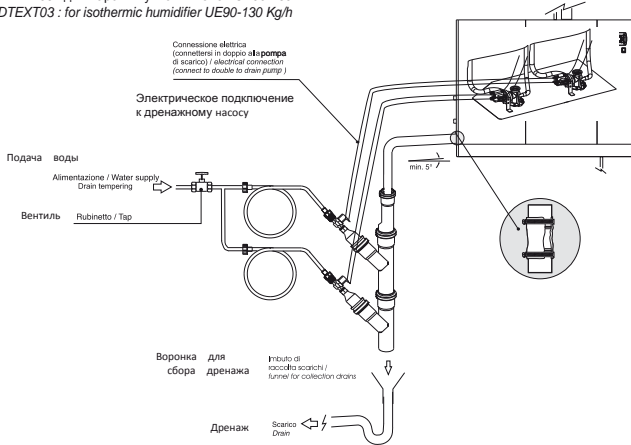

KITDTEXT03 : для паровых увлажнителей UE90-130 кг/ч
KITDTEXT03 : for isothermic humidifier UE90-130 Kg/h