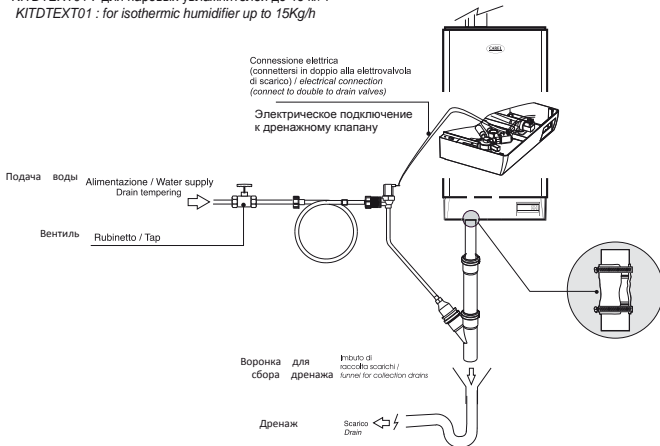

Подключение дренажных комплектов KITDTEXT*/ connection hydraulic and electric for external drain tempering

CAREL

KITDTEXT01 : для паровых увлажнителей до 15 кг/ч
KITDTEXT01 : for isothermic humidifier up to 15Kg/h