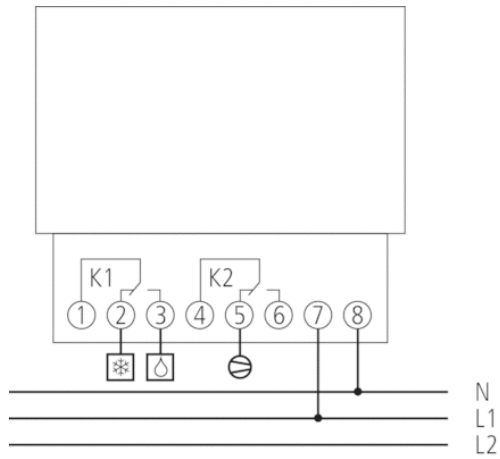

Пример подключения