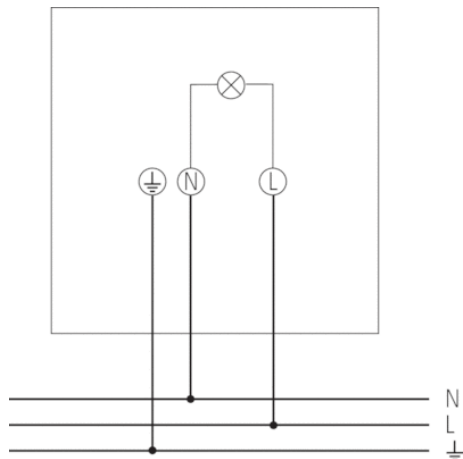

Пример подключения