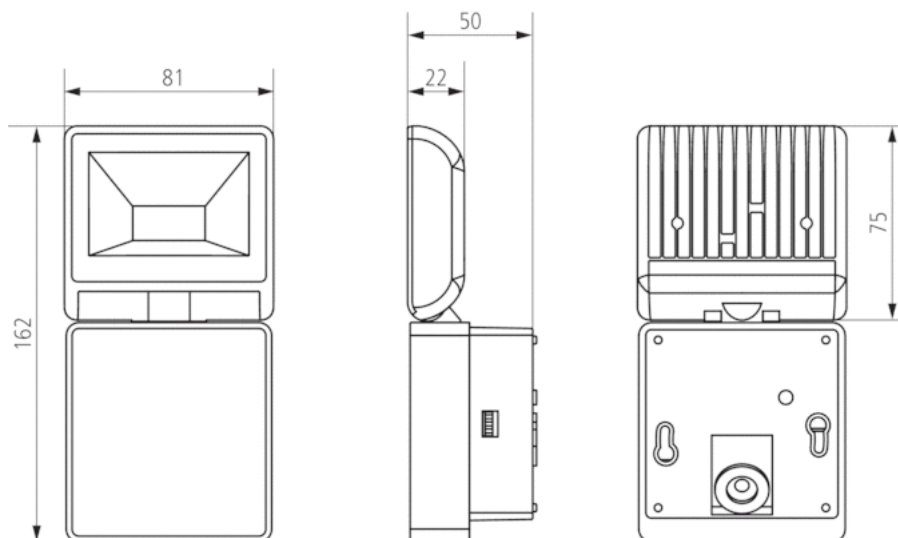

Чертежи

Аксессуары

LUXA LED BK

- Артикул: 9070757
  [Подробности ► www.theben.de](http://www.theben.de)