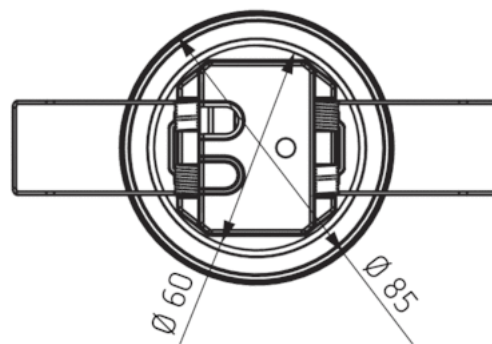

Чертежи

Аксессуары

SendoPro 868-A

- Артикул: 9070675
  [Подробности ▶ www.theben.de](http://www.theben.de)

theSenda P

- Артикул: 9070910
  [Подробности ▶ www.theben.de](http://www.theben.de)

theSenda S

- Артикул: 9070911
  [Подробности ▶ www.theben.de](http://www.theben.de)