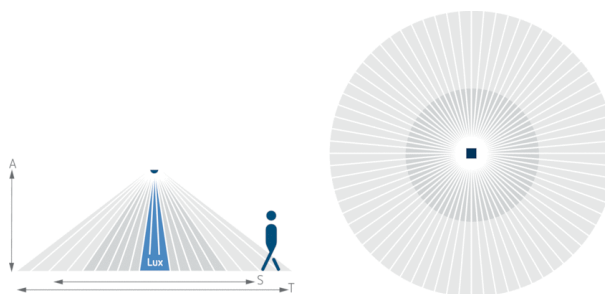

Пример подключения

Зона обнаружения

Высота установки (A)	Сидящие люди (S)	Идущие люди (T)
2 m	5 m² | 2,5 m	38 m² | 7 m
2,5 m	7 m² | 3 m	38 m² | 7 m
3 m	13 m² | 4 m	50 m² | 8 m
3,5 m	13 m² | 4 m	50 m² | 8 m

Чертежи

Аксессуары

SendoPro 868-A

- Артикул: 9070675
  [Подробности ▶ www.theben.de](http://www.theben.de)

theSenda P

- Артикул: 9070910
  [Подробности ▶ www.theben.de](http://www.theben.de)

theSenda S

- Артикул: 9070911
  [Подробности ▶ www.theben.de](http://www.theben.de)