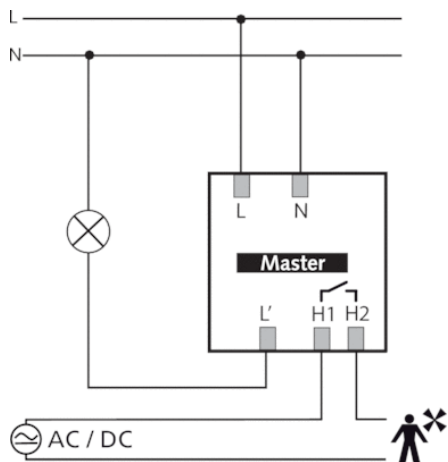

Пример подключения

Зона обнаружения

Высота установки (A)	Сидящие люди (S)	Идущие люди (T)
2 m	5 m² | 2,5 m	38 m² | 7 m
2,5 m	7 m² | 3 m	38 m² | 7 m
3 m	13 m² | 4 m	50 m² | 8 m
3,5 m	13 m² | 4 m	50 m² | 8 m