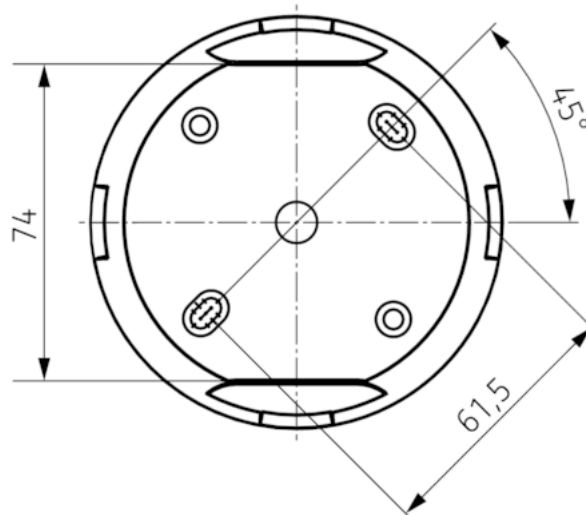

Чертежи

Аксессуары

SendoPro 868-A

- Артикул: 9070675
- Подробности ▶ www.theben.de

theSenda P

- Артикул: 9070910
- Подробности ▶ www.theben.de

theSenda S

- Артикул: 9070911
- Подробности ▶ www.theben.de