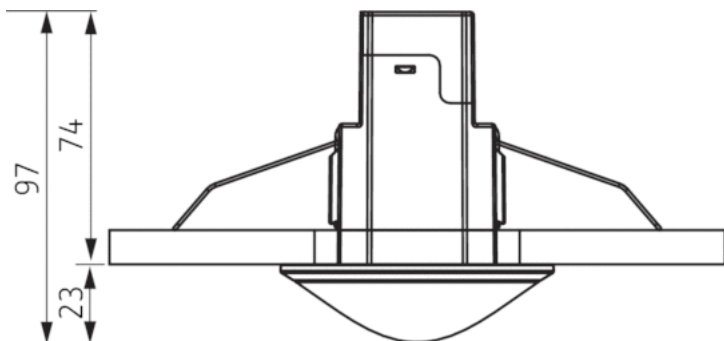

Технические характеристики

Номинальное напряжение	230 V AC
Частота	50 Hz
высота установки	2 – 4 m
Минимальная высота	> 1,7 m
Тип монтажа	Потолочный монтаж
Измерение освещенности	Смешанное измерение освещенности
Диапазон настройки яркости	30 – 3000 lx
Лампы	Лампы накаливания/галогенные, Люминесцентные лампы, Энергосберегающие лампы, LEDs
Лампы накаливания/галогенные	2300 W
Мощность выхода включения	max. 400 A / 200 µs
Светодиодные лампы < 2 W	25 W
Светодиодные лампы 2-8 W	70 W
Светодиодные лампы > 8 W	80 W
Тип подключения	Винтовые клеммы
Макс. диаметр сечение кабеля	max. 2 x 2,5 mm ²
Размер скрываемой части корпуса	Ø 55 mm (NIS, PMI)
Температура окружающей среды	-15 °C ... +50 °C
Степень защиты	IP 54 (если установлен)

Пример подключения

Зона обнаружения

Высота установки (A)	Сидящие люди (S)	Идущие люди (T)
2 m	5 m ² 2,5 m	38 m ² 7 m
2,5 m	7 m ² 3 m	38 m ² 7 m
3 m	13 m ² 4 m	50 m ² 8 m
3,5 m	13 m ² 4 m	50 m ² 8 m

Чертежи