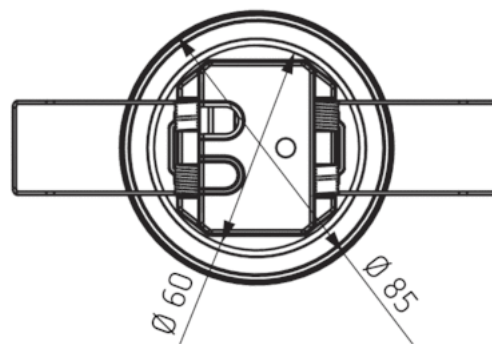

Технические характеристики

Номинальное напряжение	230 V AC
Частота	50 Hz
высота установки	2 – 4 m
Минимальная высота	> 1,7 m
Тип монтажа	Потолочный монтаж
Измерение освещенности	Смешанное измерение освещенности
Диапазон настройки яркости	30 – 3000 lx
Лампы	Лампы накаливания/галогенные, Люминесцентные лампы, Энергосберегающие лампы, LEDs
Лампы накаливания/галогенные	2300 W
Мощность выхода включения	max. 400 A / 200 µs
Светодиодные лампы < 2 W	25 W
Светодиодные лампы 2-8 W	70 W
Светодиодные лампы > 8 W	80 W
Тип подключения	Винтовые клеммы
Макс. диаметр сечение кабеля	max. 2 x 2,5 mm ²
Размер скрываемой части корпуса	Ø 55 mm (NIS, PMI)
Температура окружающей среды	-15 °C ... +50 °C
Степень защиты	IP 54 (если установлен)

Пример подключения

Зона обнаружения

Высота установки (A)	Сидящие люди (S)	Идущие люди (T)
2 m	5 m ² 2,5 m	38 m ² 7 m
2,5 m	7 m ² 3 m	38 m ² 7 m
3 m	13 m ² 4 m	50 m ² 8 m
3,5 m	13 m ² 4 m	50 m ² 8 m

Чертежи