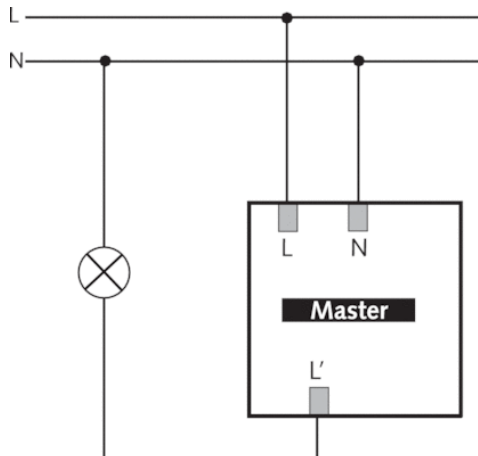

Описание

- Инфракрасный датчик присутствия потолочного монтажа
- Круглая зона обнаружения 360°, до Ø 9 м (64 кв.м)
- 1 канал освещения
- Подходит для всех типов ламп: люминесцентные (FL/PL/ESL), галогенные/накаливания, а так же светодиодные источники света
- Датчик настраивается только пультом дистанционного управления theSenda P (потенциометров настройки на приборе нет)
- Порог срабатывания по освещенности и задержка отключения настраивается с помощью пульта ДУ theSenda P (предварительная установка 300 lx, 10 min)
- Задержка включения и отключения канала ОВК настраивается с помощью пульта ДУ
- Функция "Самообучение" для порога срабатывания по освещенности
- Функция "Импульс"
- Настраиваемая чувствительность датчика
- Функция «Тест» для проверки настроек и зоны обнаружения
- Пульт управления освещением theSenda S и пульт настройки датчиков theSenda P (опционально)

Технические характеристики

Номинальное напряжение	230 V AC
Частота	50 Hz
высота установки	2 – 4 m
Минимальная высота	> 1,7 m
Тип монтажа	Потолочный монтаж
Измерение освещенности	Смешанное измерение освещенности
Диапазон настройки яркости	30 – 3000 lx
Лампы	Лампы накаливания/галогенные, Люминесцентные лампы, Энергосберегающие лампы, LEDs
Лампы накаливания/галогенные	2300 W
Мощность выхода включения	max. 400 A / 200 µs
Светодиодные лампы < 2 W	25 W
Светодиодные лампы 2-8 W	70 W
Светодиодные лампы > 8 W	80 W
Тип подключения	Винтовые клеммы
Макс. диаметр сечение кабеля	max. 2 x 2,5 mm ²
Размер скрываемой части корпуса	Ø 55 mm (NIS, PMI)
Температура окружающей среды	-15 °C ... +50 °C
Степень защиты	IP 54 (если установлен)

Пример подключения

Зона обнаружения

Высота установки (A)	Сидящие люди (S)	Идущие люди (T)
2 m	5 m ² 2,5 m	38 m ² 7 m
2,5 m	7 m ² 3 m	38 m ² 7 m
3 m	13 m ² 4 m	50 m ² 8 m
3,5 m	13 m ² 4 m	50 m ² 8 m

Чертежи