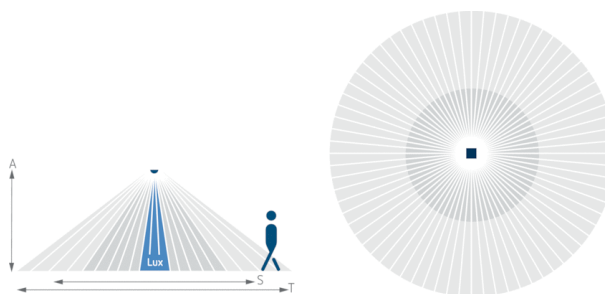

Описание

- Инфракрасный датчик присутствия потолочного монтажа
- Круглая зона обнаружения 360°, до Ø 9 м (64 кв.м)
- 1 канал освещения
- Подходит для всех типов ламп: люминесцентные (FL/PL/ESL), галогенные/накаливания, а так же светодиодные источники света
- Датчик настраивается только пультом дистанционного управления theSenda P (потенциометров настройки на приборе нет)
- Порог срабатывания по освещенности и задержка отключения настраивается с помощью пульта ДУ theSenda P (предварительная установка 300 lx, 10 min)
- Задержка включения и отключения канала ОВК настраивается с помощью пульта ДУ
- Функция "Самообучение" для порога срабатывания по освещенности
- Функция "Импульс"
- Настраиваемая чувствительность датчика
- Функция «Тест» для проверки настроек и зоны обнаружения
- Пульт управления освещением theSenda S и пульт настройки датчиков theSenda P (опционально)

Технические характеристики

Номинальное напряжение	230 V AC
Частота	50 Hz
высота установки	2 – 4 m
Минимальная высота	> 1,7 m
Тип монтажа	Потолочный монтаж
Измерение освещенности	Смешанное измерение освещенности
Диапазон настройки яркости	30 – 3000 lx
Лампы	Лампы накаливания/галогенные, Люминесцентные лампы, Энергосберегающие лампы, LEDs
Лампы накаливания/галогенные	2300 W
Мощность выхода включения	max. 400 A / 200 µs
Светодиодные лампы < 2 W	25 W
Светодиодные лампы 2-8 W	70 W
Светодиодные лампы > 8 W	80 W
Тип подключения	Винтовые клеммы
Макс. диаметр сечение кабеля	max. 2 x 2,5 mm ²
Размер скрываемой части корпуса	Ø 55 mm (NIS, PMI)
Температура окружающей среды	-15 °C ... +50 °C
Степень защиты	IP 54 (если установлен)

Пример подключения

Зона обнаружения

Высота установки (A)	Сидящие люди (S)	Идущие люди (T)
2 m	5 m ² 2,5 m	38 m ² 7 m
2,5 m	7 m ² 3 m	38 m ² 7 m
3 m	13 m ² 4 m	50 m ² 8 m
3,5 m	13 m ² 4 m	50 m ² 8 m

Чертежи