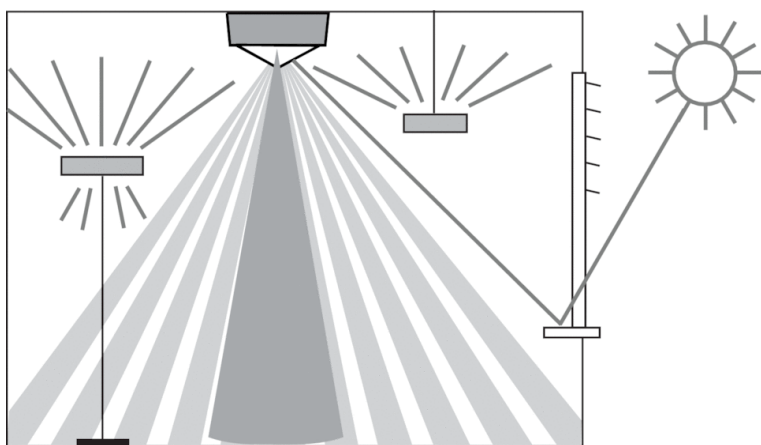

Измерение освещенности