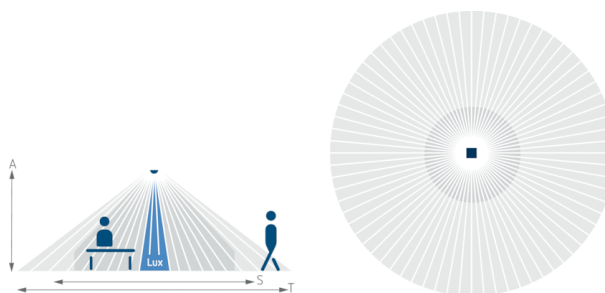

Описание

- 1 Смешанное измерение освещенности
- 2 Обнаружение присутствия
- 3 Искусственное освещение
- 4 Кнопка для ручного управления освещением
- 5 Incident day Освещение

Пример подключения

Зона обнаружения

Высота установки (A)	Сидящие люди (S)	Диагональ (T)
2 m	16 m ² 4,5 m	380 m ² 22 m
2,5 m	24 m ² 5,5 m	415 m ² 23 m
3 m	28 m ² 6 m	452 m ² 24 m
3,5 m	38 m ² 7 m	452 m ² 24 m
6 m	–	452 m ² 24 m
10 m	–	491 m ² 25 m