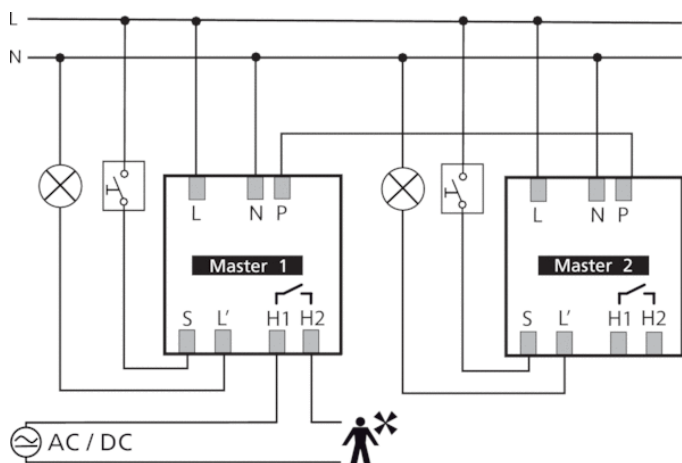

Светодиодные лампы < 2 W	60 W
Светодиодные лампы 2-8 W	180 W
Светодиодные лампы > 8 W	200 W
Задержка включения выхода Присутствие	0 s – 10 min Мониторинг помещения
Задержка отключения, выход «Присутствие»	10 s - 120 min
Коммутационная способность Присутствие	50 W/50 VA
Тип подключения	Винтовые клеммы
Макс. диаметр сечение кабеля	max. 2 x 2,5 mm ²
Размер скрываемой части корпуса	Ø 55 mm (NIS, PMI)
Температура окружающей среды	-15 °C ... +50 °C
Степень защиты	IP 54 (если установлен)

Описание

- 1 Смешанное измерение освещенности
- 2 Обнаружение присутствия
- 3 Искусственное освещение
- 4 Кнопка для ручного управления освещением
- 5 Incident day Освещение

Пример подключения

Зона обнаружения