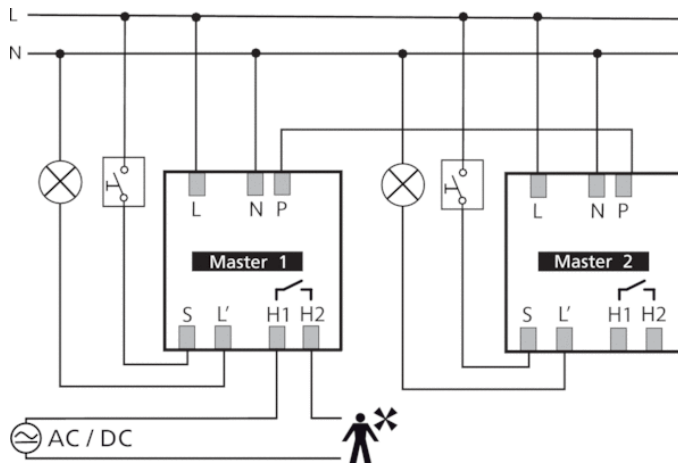

Светодиодные лампы < 2 W	60 W
Светодиодные лампы 2-8 W	180 W
Светодиодные лампы > 8 W	200 W
Задержка включения выхода Присутствие	0 s – 10 min Мониторинг помещения
Задержка отключения, выход «Присутствие»	10 s - 120 min
Коммутационная способность Присутствие	50 W/50 VA
Тип подключения	Винтовые клеммы
Макс. диаметр сечение кабеля	max. 2 x 2,5 mm ²
Размер скрываемой части корпуса	Ø 55 mm (NIS, PMI)
Температура окружающей среды	-15 °C ... +50 °C
Степень защиты	IP 54 (если установлен)

Описание

- 1 Смешанное измерение освещенности
- 2 Обнаружение присутствия
- 3 Искусственное освещение
- 4 Кнопка для ручного управления освещением
- 5 Incident day Освещение

Пример подключения

Зона обнаружения