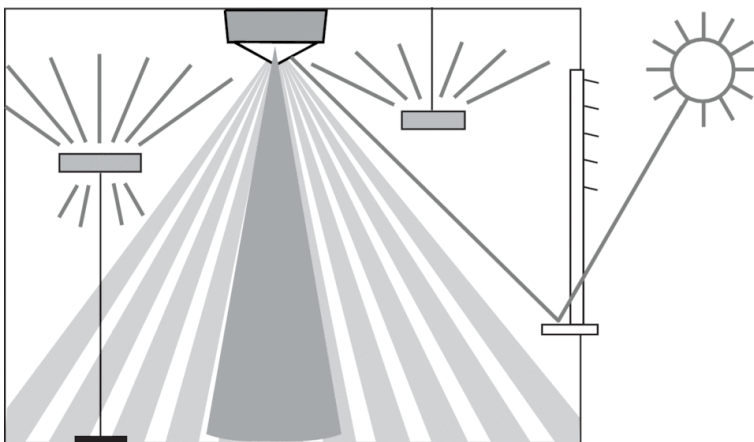

Измерение освещенности