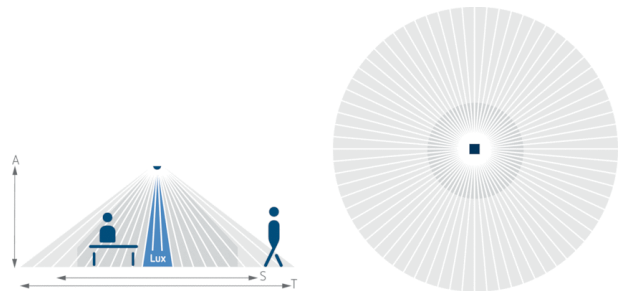

Описание

- 1 Смешанное измерение освещенности
- 2 Обнаружение присутствия
- 3 Искусственное освещение
- 4 Кнопка для ручного управления освещением
- 5 Incident day Освещение

Пример подключения

Зона обнаружения

Высота установки (A)	Сидящие люди (S)	Диагональ (T)
2 m	16 m ² 4,5 m	380 m ² 22 m
2,5 m	24 m ² 5,5 m	415 m ² 23 m
3 m	28 m ² 6 m	452 m ² 24 m
3,5 m	38 m ² 7 m	452 m ² 24 m
6 m	–	452 m ² 24 m
10 m	–	491 m ² 25 m