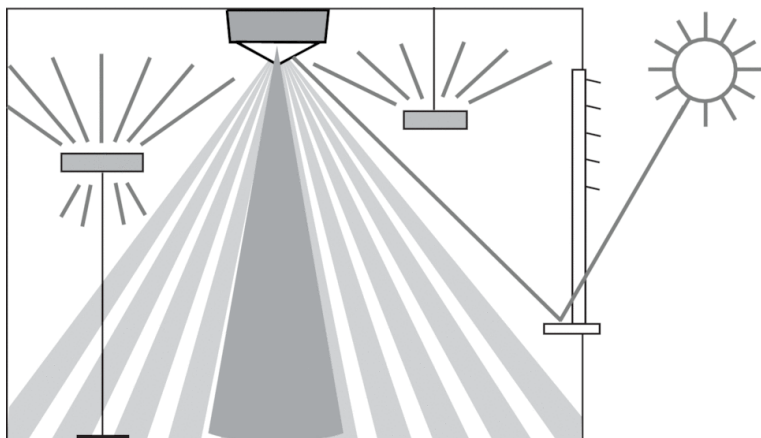

Измерение освещенности