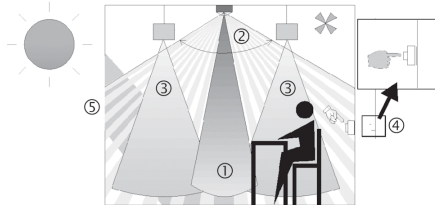

Описание

1. 1 Смешанное измерение освещенности
2. 2 Обнаружение присутствия
3. 3 Искусственное освещение
4. 4 Кнопка для ручного управления освещением
5. 5 Incident day Освещение

Пример подключения

Зона обнаружения

Высота установки (A)	Сидящие люди (S)	Диагональ (T)
2 m	16 m² | 4,5 m	380 m² | 22 m
2,5 m	24 m² | 5,5 m	415 m² | 23 m
3 m	28 m² | 6 m	452 m² | 24 m
3,5 m	38 m² | 7 m	452 m² | 24 m
6 m	–	452 m² | 24 m
10 m	–	491 m² | 25 m