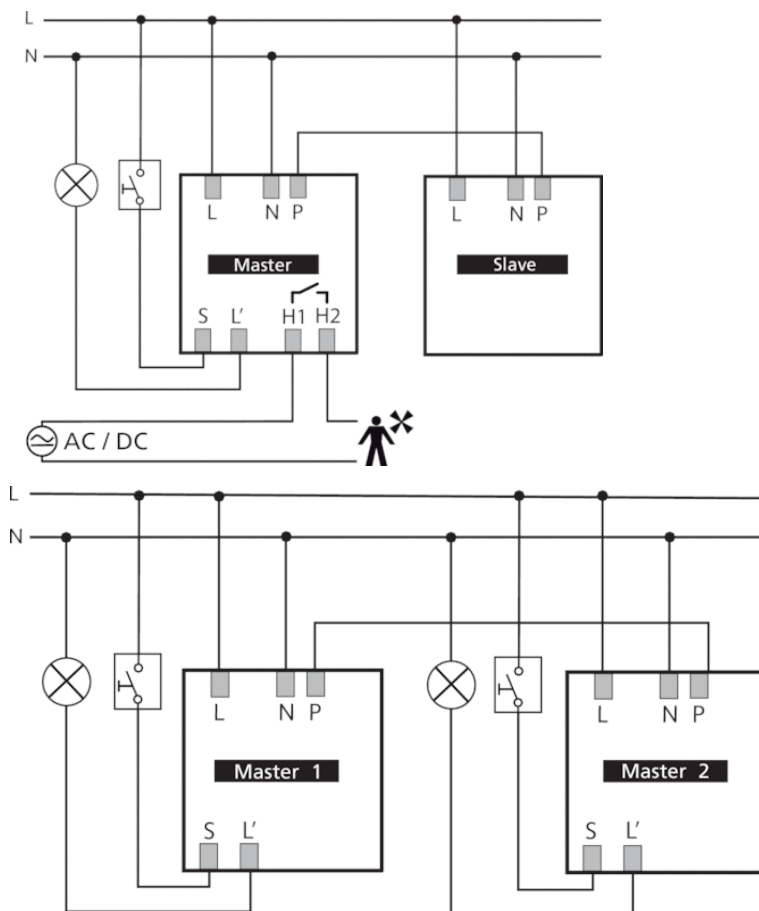

## Описание

- Инфракрасный датчик присутствия потолочного монтажа
- Круглая зона обнаружения 360°, до Ø 24 m (452 кв.м)
- Функция «Тест» для проверки настроек и зоны обнаружения
- Расширение зоны обнаружения в больших помещениях с помощью подключения датчиков в режимах Master/Slave или Master/Master (максимально 10 приборов)
- Потолочный врезной монтаж в монтажную коробку
- Также возможен накладной монтаж с использованием коробки для накладного монтажа (опционально)
- Дистанционное управление освещением с помощью пульта theSenda S; дистанционная настройка датчиков с помощью пульта SendaPro (опционально)

## Технические характеристики

Номинальное напряжение	110 – 230 V AC
Частота	50 – 60 Hz
высота установки	2 – 10 m
Минимальная высота	> 1,7 m
Тип монтажа	Потолочный монтаж
Потребляемая мощность	~0,15 W
Измерение освещенности	Смешанное измерение освещенности
Лампы	Лампы накаливания/галогенные, Люминесцентные лампы, Энергосберегающие лампы, LEDs
Тип подключения	Винтовые клеммы
Макс. диаметр сечение кабеля	max. 2 x 2,5 mm <sup>2</sup>
Размер скрываемой части корпуса	Ø 55 mm (NIS, PMI)
Температура окружающей среды	-15 °C ... +50 °C
Степень защиты	IP 54 (если установлен)

## Описание

- 1 Смешанное измерение освещенности
- 2 Обнаружение присутствия
- 3 Искусственное освещение
- 4 Кнопка для ручного управления освещением
- 5 Incident day Освещение

## Пример подключения