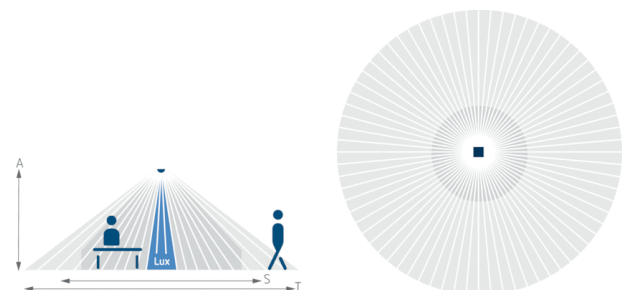

Зона обнаружения

Высота установки (A)	Сидящие люди (S)	Диагональ (T)
2 m	16 m² | 4,5 m	380 m² | 22 m
2,5 m	24 m² | 5,5 m	415 m² | 23 m
3 m	28 m² | 6 m	452 m² | 24 m
3,5 m	38 m² | 7 m	452 m² | 24 m
6 m	–	452 m² | 24 m
10 m	–	491 m² | 25 m