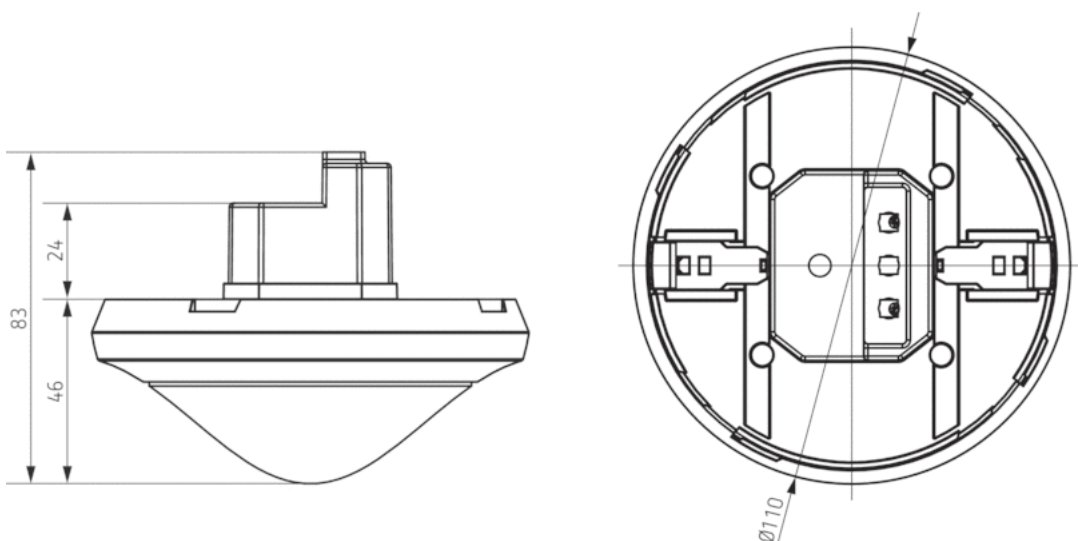

Чертежи

Аксессуары

Surface frame 110A WH

- Артикул: 9070912
  [Подробнее ▶ www.theben.de](http://www.theben.de)

SendoPro 868-A

- Артикул: 9070675
  [Подробнее ▶ www.theben.de](http://www.theben.de)

theSenda P

- Артикул: 9070910
  [Подробнее ▶ www.theben.de](http://www.theben.de)

theSenda S

- Артикул: 9070911
  [Подробнее ▶ www.theben.de](http://www.theben.de)

Ceiling installation box 73A

- Артикул: 9070917
  [Подробнее ▶ www.theben.de](http://www.theben.de)

Masking clip

- Артикул: 9070921
  [Подробнее ▶ www.theben.de](http://www.theben.de)