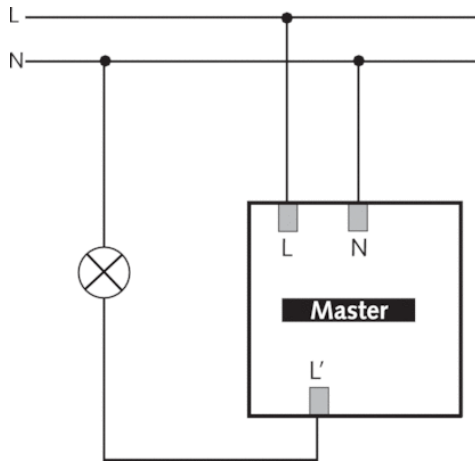

Описание

- Инфракрасный датчик движения (ИК), с предварительно сконфигурированной кабеля и разъема Wieland GST18, кабель длиной 1,50 метра
- Инфракрасный датчик движения для установки на потолок (врезной монтаж, в монтажную коробку)
- Круглая зона обнаружения 360°, до Ø 24 m (452 кв.м)
- Подходит для всех типов ламп: люминесцентные (FL/PL/ESL), галогенные/накаливания, а так же светодиодные источники света
- Датчик настраивается пультом дистанционного управления theSenda P или с помощью потенциометров настройки на приборе
- Порог срабатывания по освещенности и задержка отключения настраивается с помощью пульта ДУ theSenda P и потенциометром на приборе
- Функция "Самообучение" для порога срабатывания по освещенности
- Функция "Импульс"
- Настраиваемая чувствительность датчика
- Функция «Тест» для проверки настроек и зоны обнаружения
- Пульт управления освещением theSenda S и пульт настройки датчиков theSenda P (опционально)

Пример подключения

Зона обнаружения

Высота установки (A)	Head on to (r)	Диагональ (t)
2 m	28 m ² 6 m	380 m ² 22 m
2,5 m	38 m ² 7 m	415 m ² 23 m
3 m	50 m ² 8 m	452 m ² 24 m
3,5 m	50 m ² 8 m	452 m ² 24 m
6 m	50 m ² 8 m	452 m ² 24 m
10 m	50 m ² 8 m	491 m ² 25 m