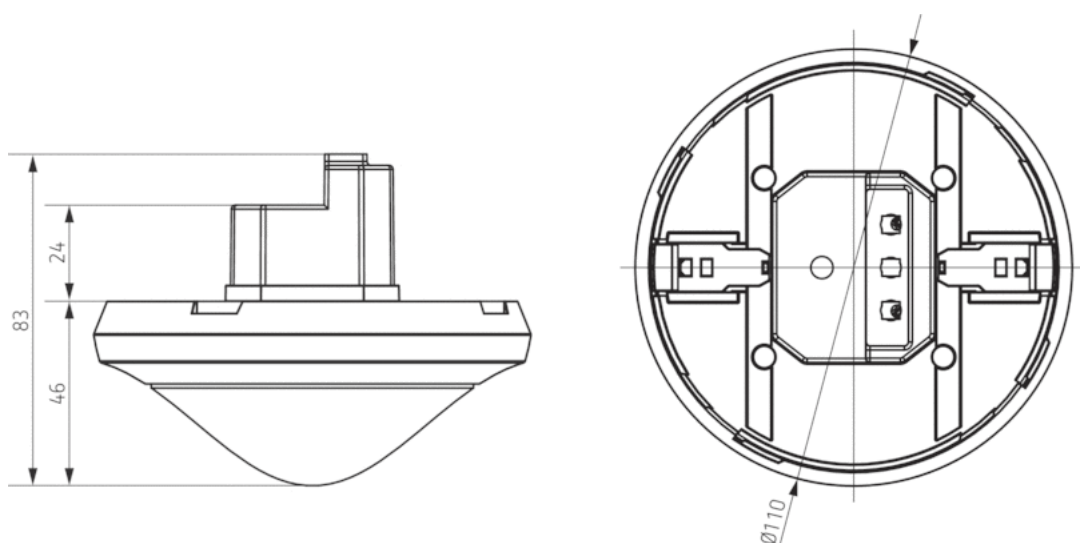

Чертежи

Аксессуары

SendoPro 868-A

- Артикул: 9070675
  Подробности ▶ www.theben.de

theSenda P

- Артикул: 9070910
  Подробности ▶ www.theben.de

theSenda S

- Артикул: 9070911
  Подробности ▶ www.theben.de

Masking clip

- Артикул: 9070921
  Подробности ▶ www.theben.de

QuickSafe

- Артикул: 9070531
  Подробности ▶ www.theben.de