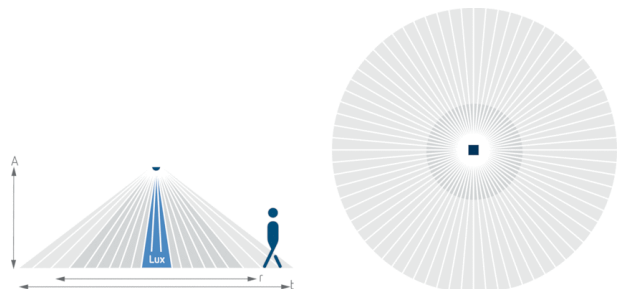

Описание

- Инфракрасный датчик движения (ИК), с предварительно сконфигурированной кабеля и разъема Wieland GST18, кабель длиной 1,50 метра
- Инфракрасный датчик движения для установки на потолок (врезной монтаж, в монтажную коробку)
- Круглая зона обнаружения 360°, до Ø 24 m (452 кв.м)
- Подходит для всех типов ламп: люминесцентные (FL/PL/ESL), галогенные/накаливания, а так же светодиодные источники света
- Датчик настраивается пультом дистанционного управления theSenda P или с помощью потенциометров настройки на приборе
- Порог срабатывания по освещенности и задержка отключения настраивается с помощью пульта ДУ theSenda P и потенциометром на приборе
- Функция "Самообучение" для порога срабатывания по освещенности
- Функция "Импульс"
- Настраиваемая чувствительность датчика
- Функция «Тест» для проверки настроек и зоны обнаружения
- Пульт управления освещением theSenda S и пульт настройки датчиков theSenda P (опционально)

Описание

- 1 Смешанное измерение освещенности
- 2 Обнаружение присутствия
- 3 Искусственное освещение
- 4 Incident day Освещение

- 1 Желаемый уровень освещенности (Lux)
- 2 Время задержки отключения освещения
- 3 Механический замок безопасности

Пример подключения

Зона обнаружения

Высота установки (A)	Head on to (r)	Диагональ (t)
2 m	28 m ² 6 m	380 m ² 22 m
2,5 m	38 m ² 7 m	415 m ² 23 m
3 m	50 m ² 8 m	452 m ² 24 m
3,5 m	50 m ² 8 m	452 m ² 24 m
6 m	50 m ² 8 m	452 m ² 24 m
10 m	50 m ² 8 m	491 m ² 25 m