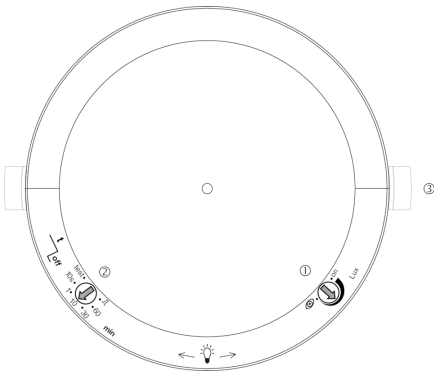

1. 1 Смешанное измерение освещенности
2. 2 Обнаружение присутствия
3. 3 Искусственное освещение
4. 4 Incident day Освещение