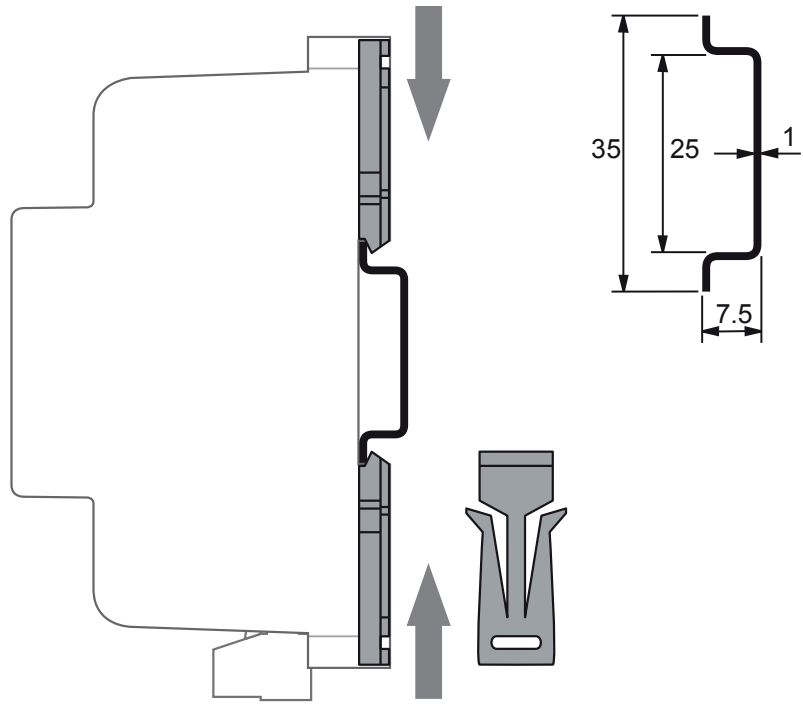

LIP-ME201 BACnet IP to MS/TP Router

Installation instructions

Instructions de montage

Montageanweisung

Montagevoorschrift

Istruzioni di montaggio

Instrucciones de montaje

Monteringsanvisning

35 mm x 7.5 mm DIN rail (EN 50022, BS 5584, DIN 46277-3)

Weidmüller
BLZP 5.08/03/180
0.2 - 2.5 mm²

Connectors

MS/TP	4	Input GND
	5	Input +
	6	Input -
Ethernet	8	10/100Base-T (RJ45)
POWER	15	Power supply input EARTH GND
	16	Power supply input MINUS Can be connected to EARTH GND
	17	Power supply input PLUS  Do NOT be connect to EARTH GND
SERIAL	40	EIA-232 (DB9 male)