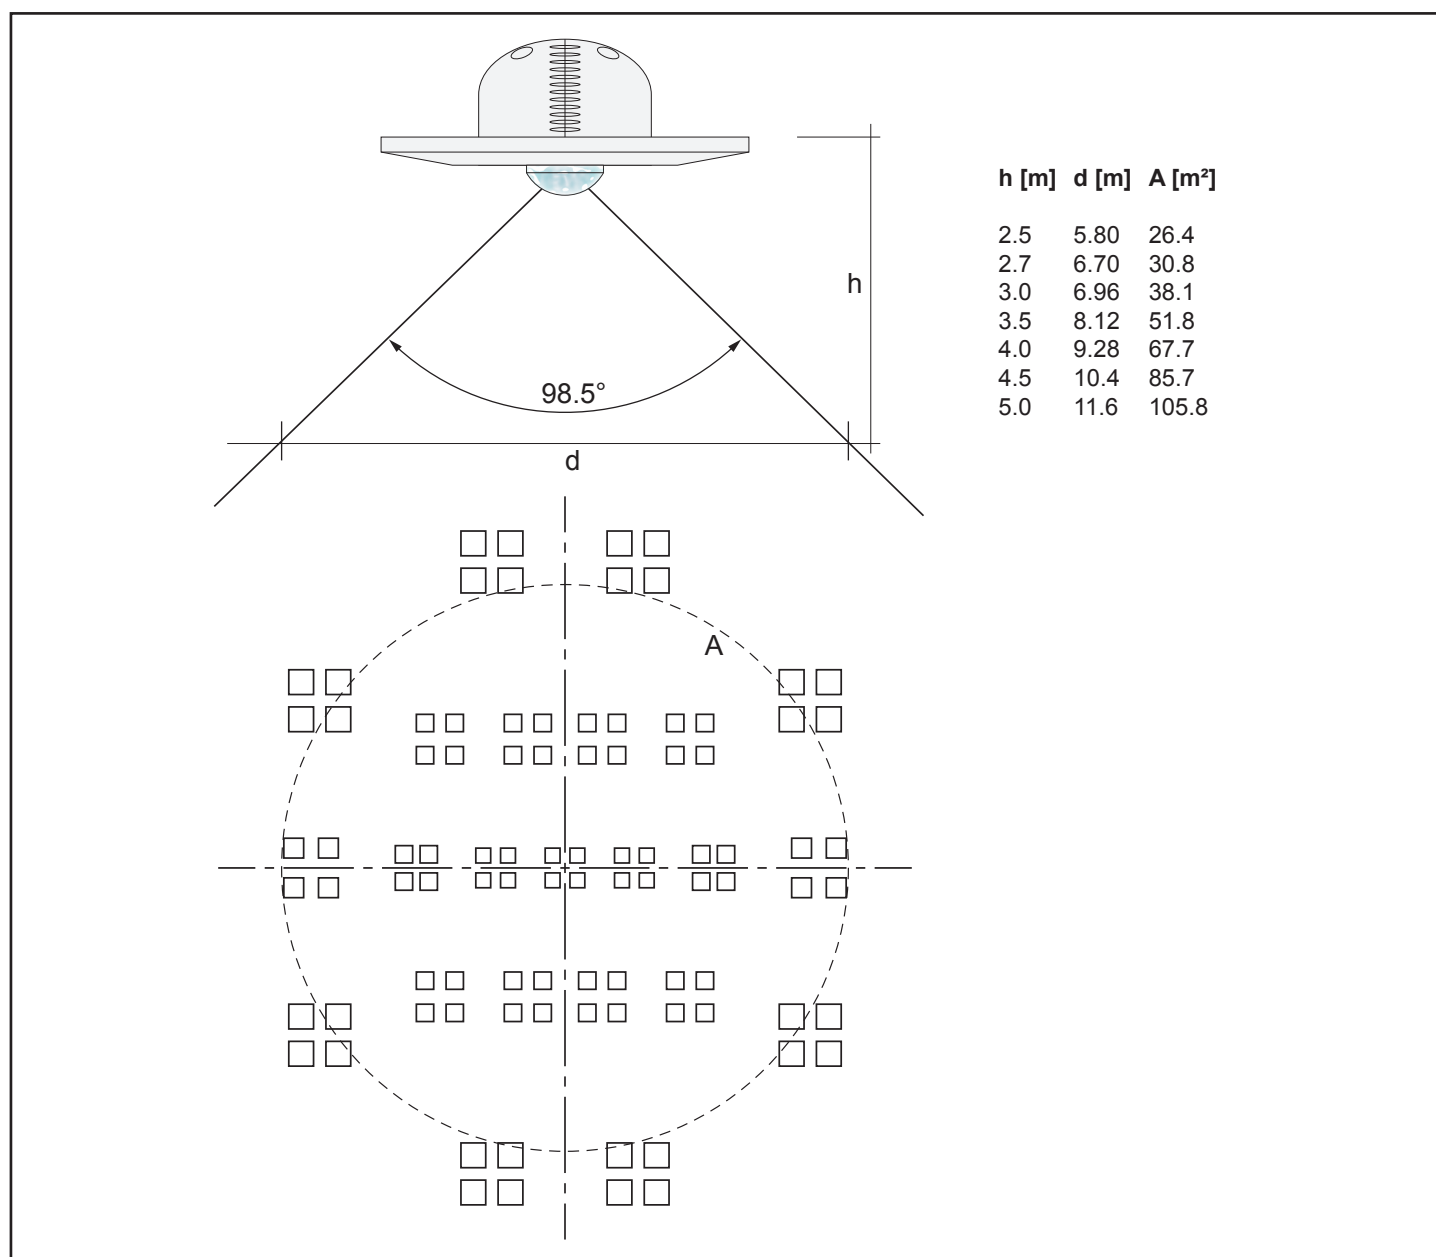

## Installation instructions

Instructions de montage

Montageanweisung

Montagevoorschrift

Istruzioni di montaggio

Instrucciones de montaje

Monteringsanvisning

Leave dial at the default position 0.

0.5 – 1.5 mm<sup>2</sup>

**mm**  
[inch]

max 50° C  
min 0° C

**kg**  
0.048 kg

**RH**  
10 - 90 %