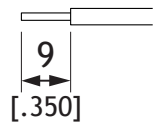

## Installation instructions

Instructions de montage

Montageanweisung

Montagevoorschrift

Istruzioni di montaggio

Instrucciones de montaje

Monteringsanvisning

Leave dial at the default position 0.

0.5 – 1.5 mm<sup>2</sup>

**mm**  
[inch]

max 50° C  
min 0° C

**kg**  
0.048 kg

**RH**  
10 - 90 %