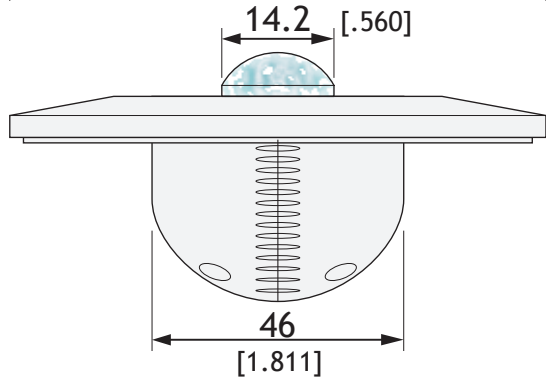

## Installation instructions

Instructions de montage

Montageanweisung

Montagevoorschrift

Istruzioni di montaggio

Instrucciones de montaje

Monteringsanvisning

Leave dial at the default position 0.

0.5 – 1.5 mm<sup>2</sup>

**mm**  
[inch]

max 50° C  
min 0° C

**kg**  
0.048 kg

**RH**  
10 - 90 %