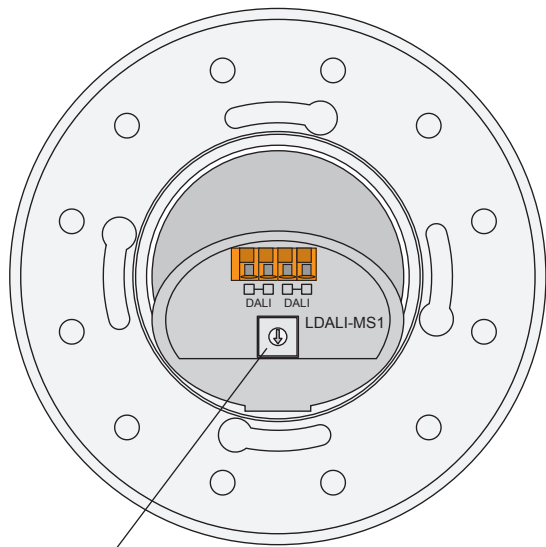

## Installation instructions

Instructions de montage

Montageanweisung

Montagevoorschrift

Istruzioni di montaggio

Instrucciones de montaje

Monteringsanvisning

Leave dial at the default position 0.

0.5 – 1.5 mm<sup>2</sup>

**mm**  
[inch]

max 50° C  
min 0° C

**kg**  
0.048 kg

**RH**  
10 - 90 %